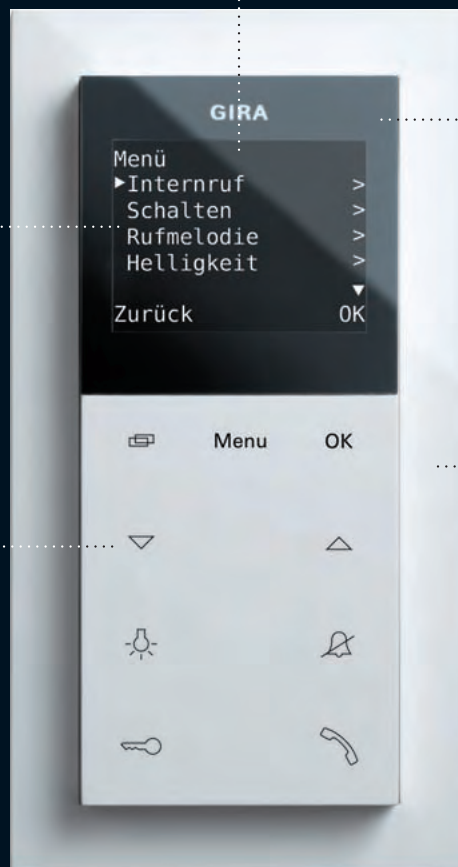

Ausgezeichnet mit dem
iF Product Design Award
2009

2" TFT-Farbdisplay

Bei dem TFT-Farbdisplay handelt es sich um ein 2" TFT-Farbdisplay der neuesten Generation. Der Nutzer profitiert von einer guten Sichtbarkeit aus verschiedenen Blickwinkeln und von hoher Tiefenschärfe – auch dann, wenn der Besuch etwas weiter von der Tür entfernt steht. Darüber hinaus sind Systemeinstellungen per On-Screen Display, wie z. B. bei TV-Geräten üblich, möglich.

On-Screen Display

Systemeinstellungen wie Helligkeit, Kontrast, Farbe und Rufmelodiezuordnung sowie Benutzerfunktionen wie Internruf und Schalthandlungen erfolgen per On-Screen Bedienung.

Homogene Front

Ein besonderes Merkmal der neuen Wohnungsstation: Die homogene Front des Gerätes. Lautsprecher und Mikrofon sind hierbei nicht direkt von vorne sichtbar.

Kapazitive Sensortechnik

Die Tasten werden durch leichtes Berühren komfortabel bedient. Die Funktionen wie Tür öffnen, Ruf ton deaktivieren, Rufannahme und Licht schalten lassen sich darüber direkt ausführen.

Vereinfachte Montage

Einfache Installation in zwei Schritten: Bei der Rohmontage wird zunächst die Grundplatte mit den Anschlussklemmen auf der Wand montiert. So kann eine Vorverdrahtung ohne das Gerät erfolgen. Später wird die Station direkt auf die Montageplatte eingerastet, wodurch automatisch eine direkte Kontaktierung mit dem Gerät erfolgt.

Türöffnerautomatik und automatische Rufannahme bei Internruf

Beides wird optional vom Elektromeister freigeschaltet und kann danach über das Menü aktiviert werden. Die Funktionen sind komfortabel z. B. für Arztpraxen und ermöglichen die selbstständige Öffnung der Tür sowie das direkte Hineinsprechen oder -hören z. B. vom Empfang ins Behandlungszimmer des Arztes und umgekehrt.