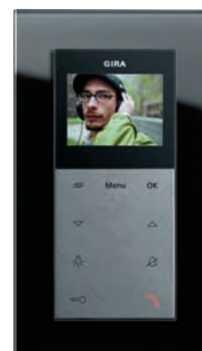

Gira Esprit,
Glas Weiß/Reinweiß
glänzend

Gira Esprit,
Glas Schwarz/
Farbe Alu