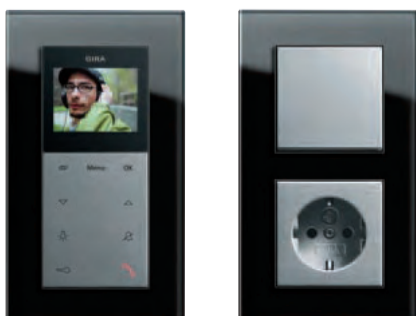

Passend zum Schalterprogramm

Gira hat die Türkommunikation als weitere Funktion in die Schalterwelt integriert. So kann auch die Wohnungsstation Video AP verschiedene Farben und Rahmenvarianten erhalten – immer passend zur restlichen Elektroinstallation.