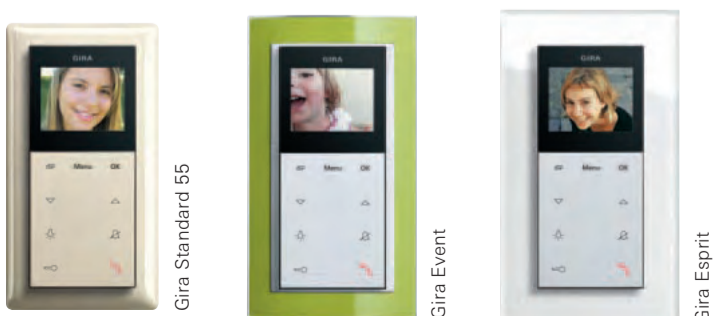

www.gira.de/tuerkommunikation

- Einfache Aufputz-Montage**
Kein Schmutz, kein Lärm:
problemlose Nutzung bereits
vorhandener Leitungen
- 2" TFT-Farbdisplay**
Brillante Bildqualität, hohe
Auflösung von 320 x 240 Pixel
- Kapazitive Sensortechnik**
Komfortable Bedienung durch
leichte Berührung der Tasten,
Hauptfunktionen mit einem
Tastendruck erreichbar
- Sprachqualität**
Hervorragende Sprachquali-
tät, vergleichbar mit Mobil-
telefonen, sensibles Mikrofon,
Sprachwaage, d. h. automati-
sche Aktivierung des Mikro-
fons, wenn gesprochen wird,
Durchsetzungsfunktion bei
lauten Straßengeräuschen
- On-Screen Display**
Geräteeinstellungen wie Hellig-
keit, Kontrast, Farbe und Ruf-
melodiezuordnung sowie Benut-
zerfunktionen wie Internruf
und Schalthandlungen erfolgen
per On-Screen-Bedienung
- Türöffnerautomatik und
automatische Rufannahme
bei Internruf**
Optionale Funktion z. B. für Arzt-
praxen: für die selbstständige
Öffnung der Tür sowie das direk-
te Hineinsprechen oder -hören
beispielsweise vom Empfang ins
Behandlungszimmer des Arztes
und umgekehrt

Die neue Wohnungsstation Video AP

Kompakt wie nie. 55 x 127 x 21 mm misst die neue Wohnungsstation Video AP und sie ist mit einem 2" TFT-Farbdisplay der neuesten Generation ausgestattet. Das hochauflösende Farbdisplay bietet mit besonderer Tiefenschärfe beste Sicht auf das Bild, zusätzlich werden dort per On-Screen Display die Geräteeinstellungen vorgenommen. Das Display ist wie die Bedientasten in die durchgehend homogene Front integriert. Diese lassen sich dank kapazitiver Sensortechnik schon mit leichter Berührung bedienen.

www.gira.de/video_ap

Passend zum Schalterprogramm

Gira hat die Türkommunikation als weitere Funktion in die Schalterwelt integriert. So kann auch die Wohnungsstation Video AP verschiedene Farben und Rahmenvarianten erhalten – immer passend zur restlichen Elektroinstallation.