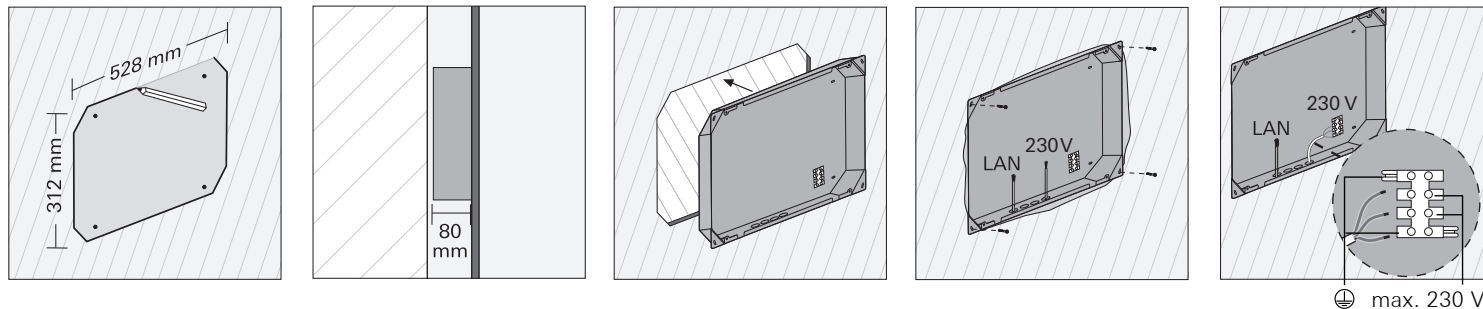

Unterputzdose / Flush-mounted box / Inbouwdoos

2076 00 I01

Hohlwandmontage / Hollow-wall installation / Holle wand-installatie

Mauerwerkinstallation / Brickwork-Installation / Muurwerk-installatie

UP-Dose nach dem Verputzen einsetzen! / Install flush-mounted box after plastering! / Inbouwdoos na het stuccen aanbrengen!