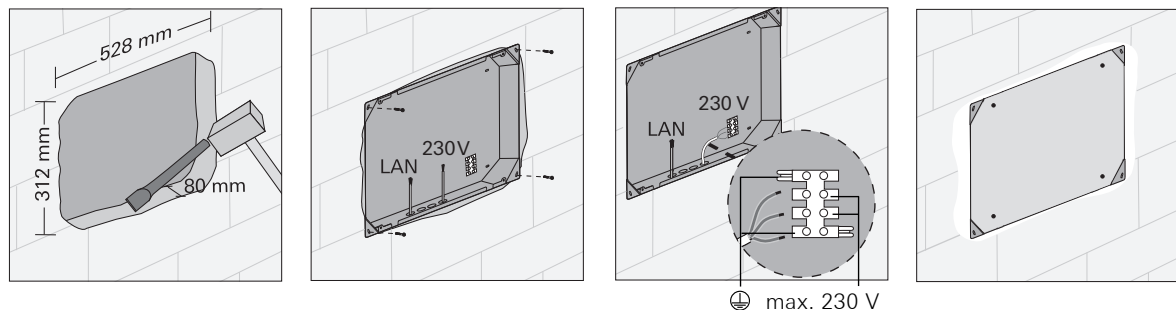

Unterputzdose / Flush-mounted box / Inbouwdoos

2076 00 I01

Hohlwandmontage / Hollow-wall installation / Holle wand-installatie

Mauerwerkinstallation / Brickwork-Installation / Muurwerk-installatie

UP-Dose nach dem Verputzen einsetzen! / Install flush-mounted box after plastering! / Inbouwdoos na het stuccen aanbrengen!