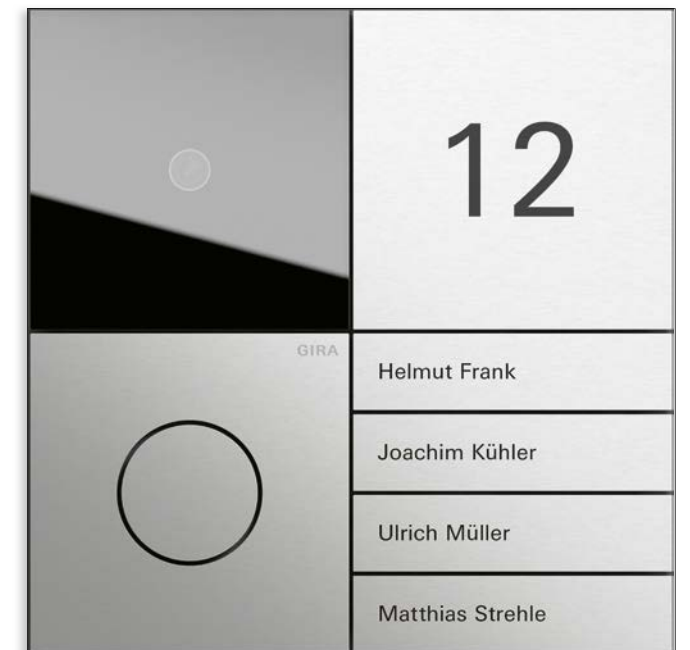

Gira Beschriftungsservice

Sehen, wer im Haus wohnt. Über den Gira Beschriftungsservice können Ruftastenmodule und Infomodule in unterschiedlichen Varianten als Beschriftung per Beschriftungsträger oder per Laserbeschriftung individuell angefertigt werden.

In nur vier Schritten können Sie mit dem Konfigurator eine Beschriftung für Ihr Gira Produkt gestalten und Ihren Entwurf zur Bestellung an uns abschicken. Je nach Wunsch bekommen Sie dann Ihre Beschriftungsträger bedruckt oder gelasert per Post zugeschickt oder können sie selbst ausdrucken.