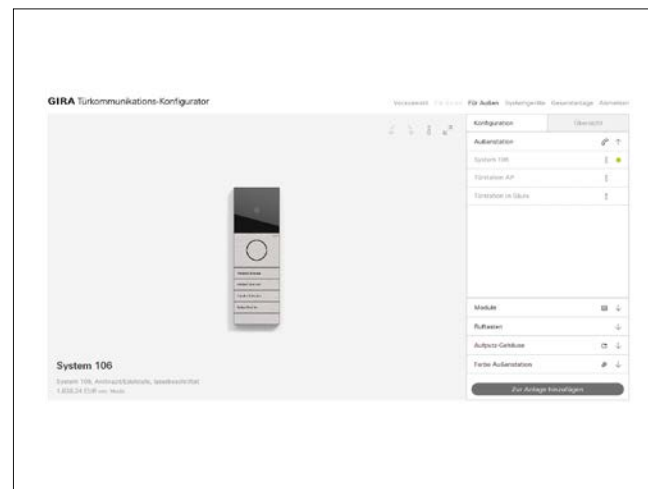

Umfassende Unterstützung garantiert

Starker Service von Gira und Renz

Zu einer guten Marktpartnerschaft gehören überzeugende Serviceleistungen ganz einfach dazu. Gira und Renz bieten daher Installateuren und Architekten, aber auch technisch interessierten Anwendern wertvolle Hilfestellung bei der Planung, Konfiguration, Kalkulation und Montage.

Gira Türkommunikations-Konfigurator

Einfacher geht's nicht. Mit dem Gira Türkommunikations-Konfigurator lassen sich die Gira Türstationen im Gira Schalterprogramm TX_44 und auch im Gira System 106 bequem zusammenstellen. Online können sämtliche Module ausgewählt und nach Wunsch positioniert werden. Ergänzt wird der Konfigurator mit einem umfangreichen Angebot an Gira Wohnungsstationen und Designvarianten. So lässt sich vom Einfamilienhaus bis hin zu großen Wohnanlagen Schritt für Schritt ein komplettes Gira Türkommunikations-System individuell zusammenstellen.

www.tuersprechanlagen.gira.de

Renz-Konfigurator

Auch Renz-Briefkastenanlagen lassen sich online individuell zusammenstellen. Während der Konfiguration können Sie sich für die Einbauart, die Anzahl der Briefkästen, die Produktlinie sowie das Produktdesign, die Farbe und die Größe der Briefkästen entscheiden. Neben einer fotorealistischen Abbildung und der unverbindlichen Preisempfehlung können Sie auch Produktmerkmale sowie eine technische Zeichnung abrufen und bei Bedarf auch verschiedene Konfigurationen miteinander vergleichen.

www.renzkonfigurator.de