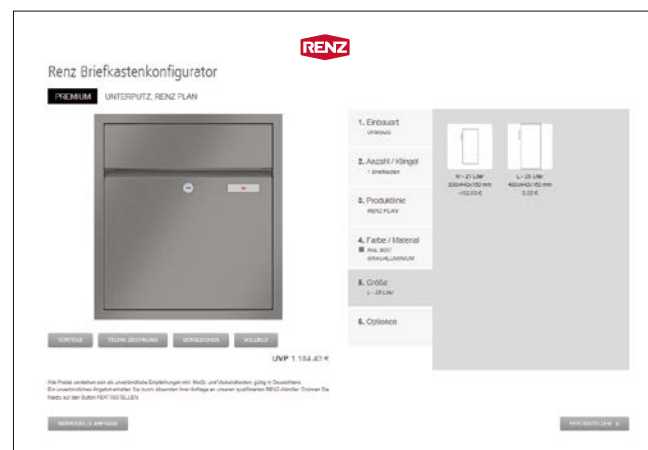

Umfassende Unterstützung garantiert

Starker Service von Gira und Renz

Zu einer guten Marktpartnerschaft gehören überzeugende Serviceleistungen ganz einfach dazu. Gira und Renz bieten daher Installateuren und Architekten, aber auch technisch interessierten Anwendern wertvolle Hilfestellung bei der Planung, Konfiguration, Kalkulation und Montage.

Gira Türkommunikations-Konfigurator

Einfacher geht's nicht. Mit dem Gira Türkommunikations-Konfigurator lassen sich die Gira Türstationen im Gira Schalterprogramm TX_44 und auch im Gira System 106 bequem zusammenstellen. Online können sämtliche Module ausgewählt und nach Wunsch positioniert werden. Ergänzt wird der Konfigurator mit einem umfangreichen Angebot an Gira Wohnungsstationen und Designvarianten. So lässt sich vom Einfamilienhaus bis hin zu großen Wohnanlagen Schritt für Schritt ein komplettes Gira Türkommunikations-System individuell zusammenstellen.

www.tuersprechanlagen.gira.de

Renz-Konfigurator

Auch Renz-Briefkastenanlagen lassen sich online individuell zusammenstellen. Während der Konfiguration können Sie sich für die Einbauart, die Anzahl der Briefkästen, die Produktlinie sowie das Produktdesign, die Farbe und die Größe der Briefkästen entscheiden. Neben einer fotorealistischen Abbildung und der unverbindlichen Preisempfehlung können Sie auch Produktmerkmale sowie eine technische Zeichnung abrufen und bei Bedarf auch verschiedene Konfigurationen miteinander vergleichen.

www.renzkonfigurator.de

Gira Beschriftungsservice