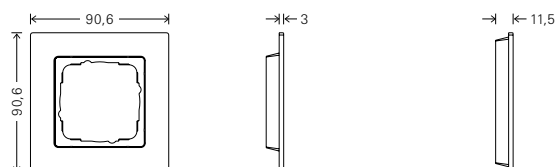

Minimalistisches Design und eine erstaunlich flache Bauweise

Ein ausgezeichnetes Design trifft auf das edle Material Aluminium. Und auf mehr als 200 Funktionen. Mit seiner großen Sortimentstiefe wird Gira E 22 hohen Ansprüchen an eine intelligente Gebäudetechnik gerecht. Gira E 22 bietet neben der herkömmlichen Unterputz-Installation auch die Möglichkeit, die Abdeckrahmen nur 3 mm flach auf der Wand zu montieren – bei voller Funktionsvielfalt.

Merkmale

- Mehr als 200 Funktionen verfügbar.
- Einheitliches, puristisches Design in Aluminium.
- Geeignet für senkrechte und waagerechte Installation.
- Zwei Installationsarten: Unterputz in Gerätedose und 3 mm flach auf der Wand mithilfe einer Gerätedose Gira E 22 (für Mauerwerk und Hohlwand).
- Unterputz-Installation (IP20).
- Unterputz-Installation von Schaltern, Tastern und SCHUKOSteckdosen mit Klappdeckel auch spritzwassergeschützt (IP44) möglich (bei Verwendung spezieller Dichtungssets **0251 27** oder **0252 27**).

Technische Daten

Plattform:	E 22
Material:	Aluminium E1 EV1, geschliffen, eloxiert,
Installationsart:	Unterputz
Schutzart Standardinstallation:	IP20
Schutzart flacher Einbau:	IP20

Abmessungen in mm [Aluminium]