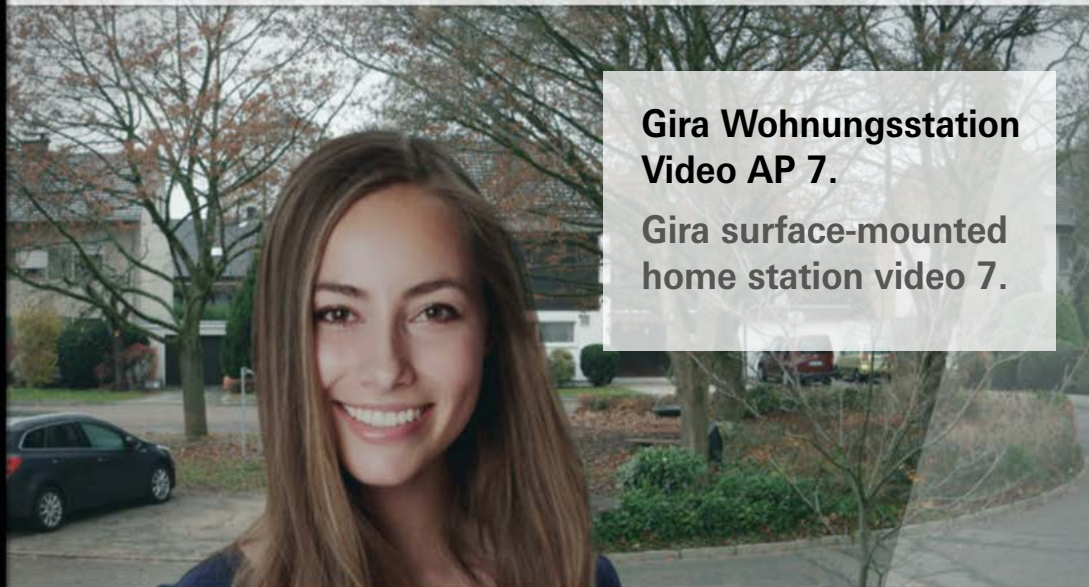

Türruf angenommen

**Gira Wohnungsstation
Video AP 7.**

**Gira surface-mounted
home station video 7.**

GIRA

Sehen. Sprechen. Vertrauen.

Die neue Gira Wohnungsstation Video AP 7 – das ist Komfort und Sicherheit in puristischem Design. Das 7 Zoll (17,78 cm) große hochauflösende TFT-Touchdisplay bietet mit seiner homogenen Glasfront nicht nur eine hochwertig elegante Optik. Sondern auch ein großes Sichtfeld mit hervorragender Bildqualität – selbst bei seitlichem Betrachtungswinkel. Ob Neubau, Umbau oder Nachrüstung: Die Gira Wohnungsstation Video AP 7 kann formschön und funktional an der Wand montiert oder mit dem Standfuß auf einem Möbelstück platziert werden.

See. Talk. Trust.

The new Gira surface-mounted home station video 7 – convenience and security with a puristic design. The 7-inch (17.78 cm) high-resolution TFT touch display is not only extremely elegant in appearance with its homogeneous glass front, but also features a wide field of vision delivering excellent image quality – even when viewed at an angle. Whether for a new build, a conversion or retrofit: The Gira surface-mounted home station video 7 can be mounted on the wall or placed on any piece of furniture with its base to create both a stylish and functional feature.