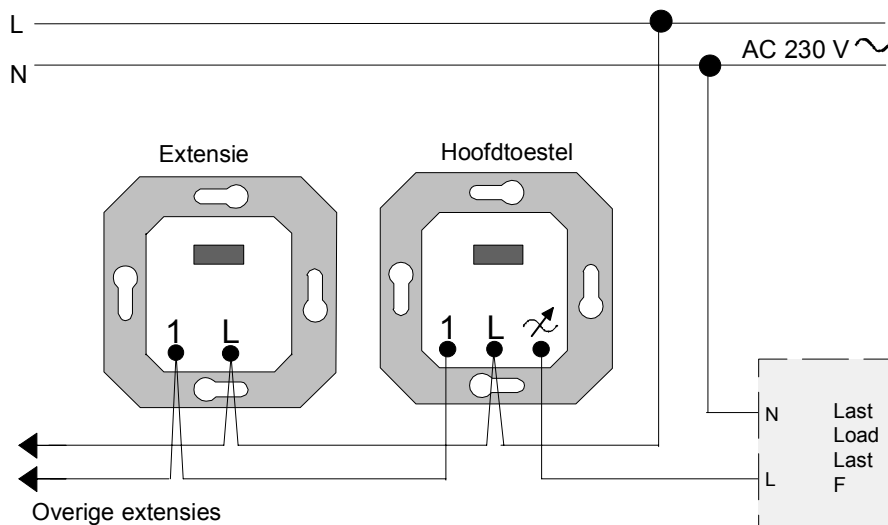

## Gevaarinstructies

**Attentie! Inbouw en montage van elektrische apparaten mogen alleen door een erkend electricien worden uitgevoerd.**

**Bij veronachtzaming van de installatie-instructies kunnen brandgevaar of andere gevaren optreden.**

## Installatie-instructies

Het extensie-inzetmoduul ① wordt in een schakeldoos conform DIN 49073 gemonteerd (afbeelding A).

De aansluitklemmen van het inzetmoduul dienen beneden te liggen.

Het extensie-inzetmoduul kan uitsluitend in combinatie met de tiptoets worden gebruikt. De tiptoets ② wordt samen met het frame ③ op het inzetmoduul ingeplugd.

De elektrische contactering geschiedt via de steker ④.

Aansluiting, zie afbeelding B.

---