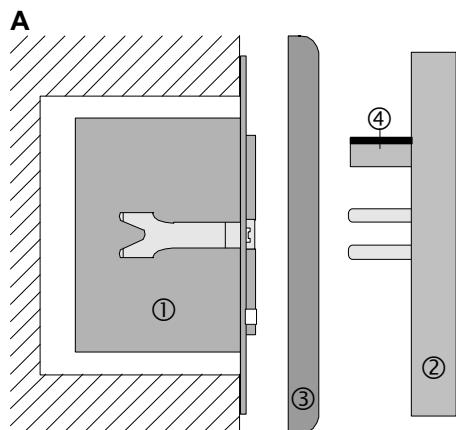

System 2000

Extensie-inzetmoduul

Art. nr.: 0333 00