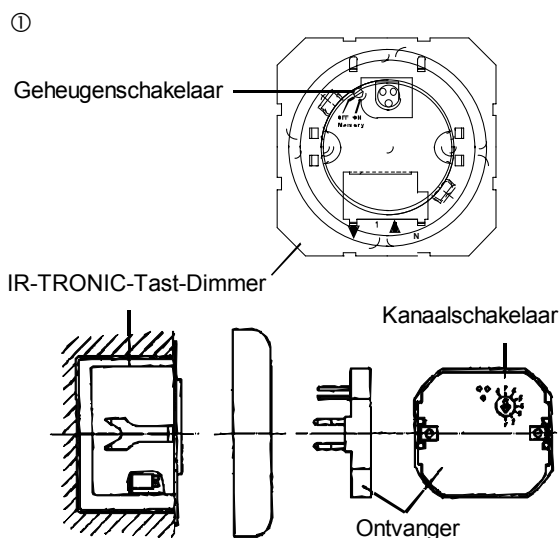

IR-TRONIC-Tast-Dimmer

20 - 315 W

Art. Nr.: 0537 00

Funktie

Met de IR-TRONIC-Tast-Dimmer kunnen 12 V halogeenlampen i.s.m. TRONIC-trafo's, 230 V gloeilampen of halogeenlampen gedimd worden.

IR-TRONIC-Tast-Dimmer kan worden bediend door mechanische pulsgevers, dimmer-impulsgevers, infrarood-afstandbediening of met de IR-afdekplaat.

Korte tijd indrukken: aan / uit.
Langere tijd indrukken: dimmen.

Met de memoryschakelaar zijn twee eigenschappen aan de dimmer toe te kennen (Tek. ①):

Memoryschakelaar = uit:

Bij inschakelen max. lichtopbrengst.
Bij inschakelen met dimdrachtzal de dimmer vanuit min. lichtstand opkomend gaan dimmen.

Memoryschakelaar = aan:

Inschakelen op laatst ingestelde lichtsterkte.
Dimmen begint ook op de laatst ingestelde lichtsterkte.

De IR-TRONIC-Tast-dimmer is een onderdeel van het TRONIC-Lichtsturings-systeem. Fase-onderbreking langer dan 2 sec. leidt tot uitschakelen van de dimmer en verlies van geheugenwaarde.

Kortsluitvast

Afschakling met automatische herstart na opheffing van kortsluiting binnen 7 sec.

Bij kortsluiting langer dan 7 sec. volgt afschakeling.

Na verwijderen van kortsluiting herinschakelen d.m.v. indrukken van de bedieningstoets.

Thermische beveiliging

Uitschakeling bij te hoge omgevingstemperatuur.

Na afkoeling moet de dimmer opnieuw inschakeld worden.

Let op

Inbouw en montage van elektrische apparatuur dient alleen door een erkend elektrotechnisch installateur te geschieden.

De schakeldraad is in uitgeschakelde toestand **niet** potentiallvrij.

Installationshinweise

De IR-TRONIC-Tast-dimmer bestaat uit een inbouweenheid en een ontvangunit-bovendeel (afb. ①).

Voordat het bovendeel gemonteerd wordt dient het gewenste kanaal (1-8) te worden ingesteld (afb. ①).