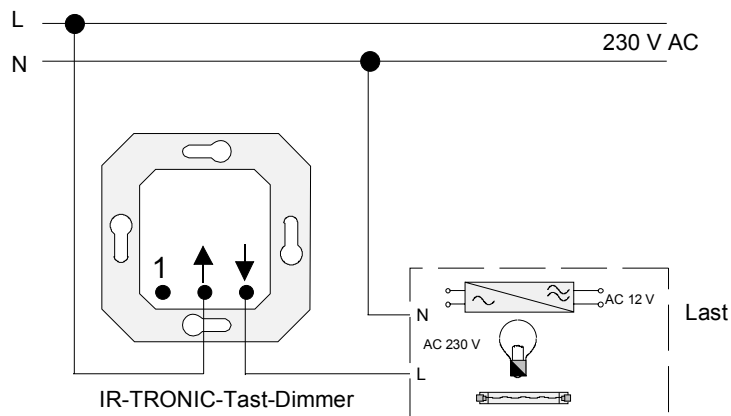

Max. vermogen van 230 V gloei / halogeen-lampen: 315 W

of max. 5 TRONIC-trafo's 60 W,
of max. 3 TRONIC-trafo's 105 W,
of max. 2 TRONIC-trafo's 150 W,
of max. 1 TRONIC-trafo 200 W.

Gemengd aansluiten van TRONIC-trafo's en gloeilampen tot max. 315 W is toegestaan.
Aansluiten als in Tek. ②.

Wissel of kruisschakeling middels pulsgever of neventoestellen mogelijk zie Tek. ③.