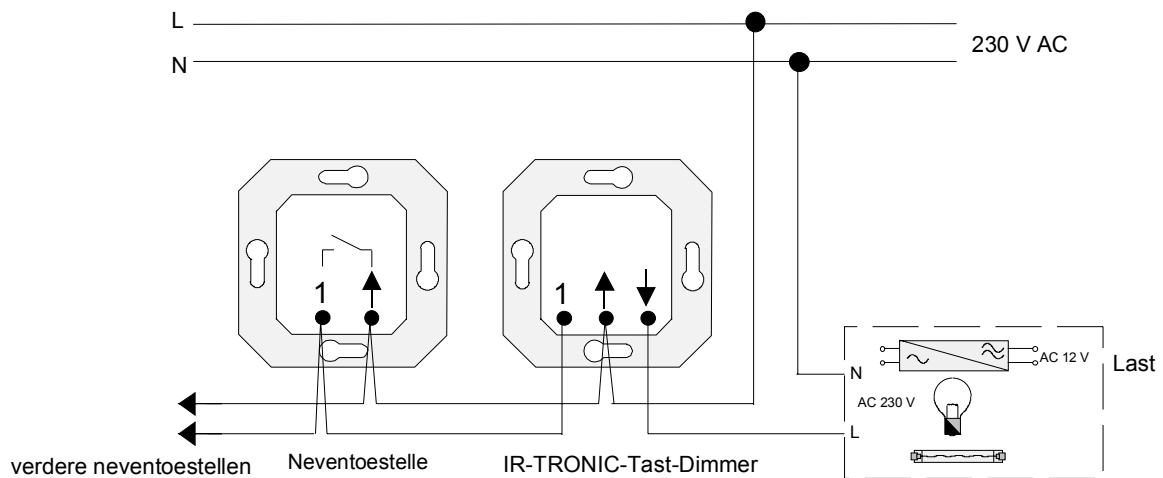

Aansluiten van inductieve lasten (trafo met ijzerkern) is op dit type dimmer niet toegestaan.

Vermogenreducering bij:

- -10% per 5°C overschrijding van de omgevingstemperatuur 25°C.
- -15% bij inbouw in hout, holle wand of gipswand.
- -15% bij meervoudige installatie onder één afdekplaat.

Vremd licht mag alleen indirect op de IR-ontvanger schijnen daar anders de ontvangst sterk vermindert.

Na het belasten van de IR-TRONIC-Tast-dimmer (ca. 300 W) kunnen tot max. 10 vermogenuitbreiders aangesloten worden.