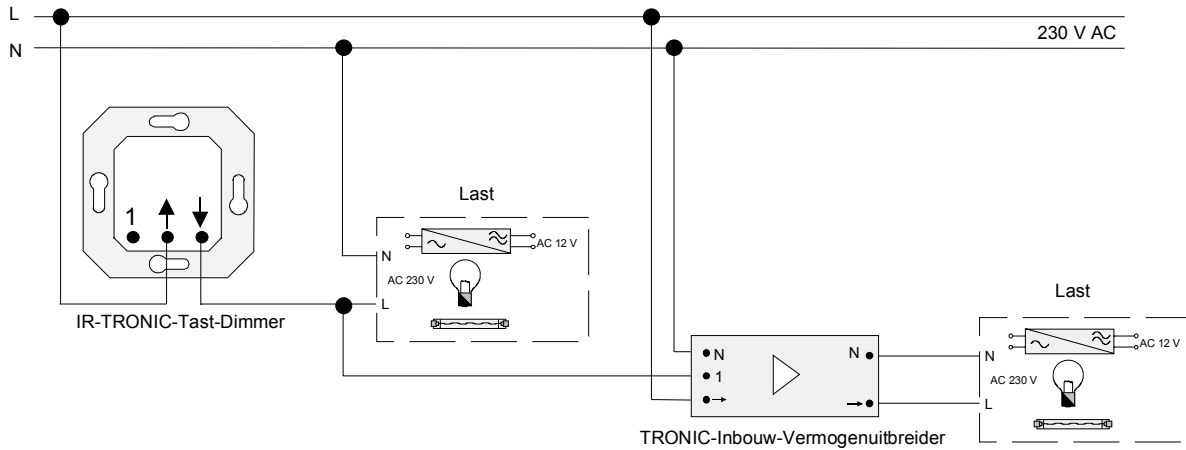

Tijdens het uitzenden van stuurpulzen door het energiebedrijf kan een licht flakkeren optreden als de dimmer in dimstand in bedrijf is.

Aansluiten als in Tek. ④.

Technische gegevens

Spanning:	230 V AC
Vermogen:	20 - 315W TRONIC-trafo's 230V gloeilampen 230 V halogeenlampen gemengd
Aantal vermogenuitbreiders:	max. 10
Neventoestellen:	mechanische pulsgever of dimmer-impulsgever IR-impulsgever met duurimpuls aantal onbegrensd
Ontstoring:	VDE 0875 deel 1

Ontvang-eenheid (tevens afdekplaat)

Overdraagmedium:	IR-licht 950 nm
Draagfrequentie:	455 kHz
Kodering:	PPM-code
Aantal kanalen (instelbaar):	8