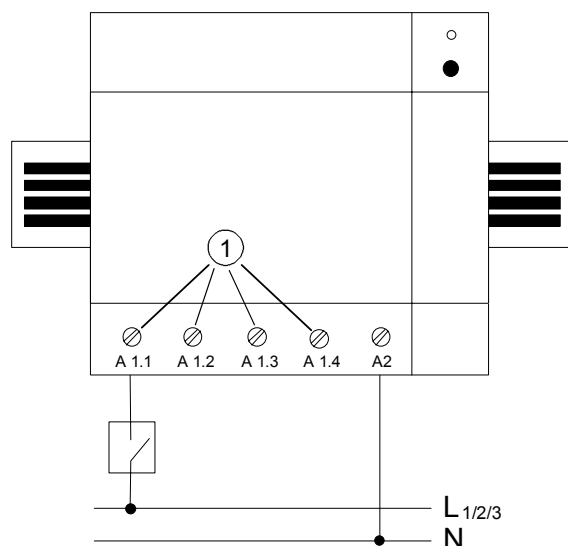

Binaire Ingang 230V AC/DC

Art. Nr. 0568 00

Functie

Dit apparaat is een produkt van het *instabus* EIB-systeem en voldoet aan de EIBA-richtlijnen. Gedetailleerde vakkennis door *instabus*-scholingen wordt voor een goed begrip vooropgesteld om dit apparaat correct te kunnen monteren.

De binaire ingang zendt in afhankelijkheid van de schakelflanken aan zijn ingangen opdrachten naar de *instabus* EIB.

Het apparaat bezit vier van elkaar onafhankelijke ingangen ① waarvan de ingangssignalen apart worden verwerkt. De toestand van de ingangen wordt via gele LED getoond.

Het aansluiten van verscheidene buitengeleiders op de kanalen is toegestaan.

Montage

Opgelet! Installatie en montage van elektrische apparaten mag uitsluitend door een landelijk erkend electrotechnisch installateur worden uitgevoerd.

Planning, installatie en inbedrijfstelling van het apparaat geschieden met het behulp van een door EIBA gecertificeerde software.

Technische gegevens

Spanning voor	
<i>instabus</i> EIB:	24 V DC (+6 / -4 V)
Net:	230 V AC
Opgenomen vermogen	
<i>instabus</i> EIB:	max. 150 mW
Net:	0,5 VA pro Kanal
Aansluiting	
<i>instabus</i> EIB:	Met drukcontact op data rail
Ingangen:	Schroefklemmen 0,2 - 4 mm ² , massief 0,75 - 2,5 mm ² fijndr. zonder adereindhuls
Lengte v.d. ingangsled.: Signaalstroom: Signaalspanning	max. 100 m ca. 8 mA
"0" - signaal:	< 0,1 x Netspanning
"1" - signaal:	> 0,9 x Netspanning
Signaalduur:	min. 50 ms
Omgevingstemperatuur:	-5 °C tot +45 °C
Opslagtemperatuur:	-25 °C tot +55 °C
Beveiligingsgraad:	IP 20
Inbouwbreedte:	87,5 mm (5 modulen)