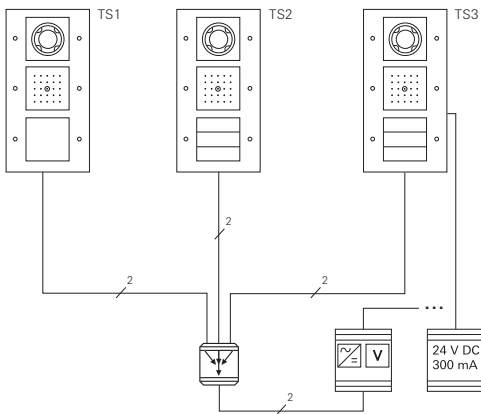

Afhankelijk van de oriëntatie waarin de videomultiplexer in de verdeelkast op de DIN-railadapter wordt gestoken, heeft deze een verschillende opbouwhoogte. Daardoor kan deze zowel gelijkliggend met de afdeklamp worden gemonteerd als eronder liggend.

Gelijkliggende montage

Bij gelijkliggende montage moet de meegeleverde plaat (1) in de DIN-railadapter worden geplaatst voordat de videomultiplexer erop wordt vastgeklit.

onder de afdeklamp

gelijkliggende montage

Bus OUT

Aansluiting van de videomultiplexer op het besturingapparaat video of op een andere videomultiplexer.

Technische gegevens

Temperatuurbereik: -25 °C tot +70 °C
Afmetingen (b x h x d): 36 x 52 x 27 mm

Voorbeeldtopologieën

Legenda:

Videomultiplexer

DCS-cameragateway

Aansluiting van 5 deurstations video

Aansluiting van 3 deurstations video

Meer dan 5 camera's aansluiten