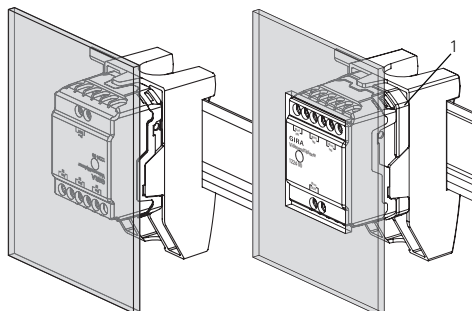

Wanneer meer dan 5 camera's in het Gira deurcommunicatiesysteem moeten worden geïntegreerd, moeten de DCS-cameragateways worden doorge-
lust.

Montage

Door de combibehuizing van de videomultiplexer zijn verschillende montagewijzen mogelijk:

Zonder DIN-railadapter

- Opbouw (b.v. in een opbouwtafakdoos)
- Inbouw (in een diepe inbouwdoos)

Met DIN-railadapter

De videomultiplexer kan met de meegeleverde DIN-railadapter op een profielrail in een verdeelkast worden geïnstalleerd.

Afhankelijk van de oriëntatie waarin de videomultiplexer in de verdeelkast op de DIN-railadapter wordt gestoken, heeft deze een verschillende opbouwhoogte. Daardoor kan deze zowel gelijkliggend met de afdeklamp worden gemonteerd als eronder liggend.

Gelijkliggende montage

Bij gelijkliggende montage moet de meegeleverde plaat (1) in de DIN-railadapter worden geplaatst voordat de videomultiplexer erop wordt vastgeklit.

onder de afdeklamp

gelijkliggende montage