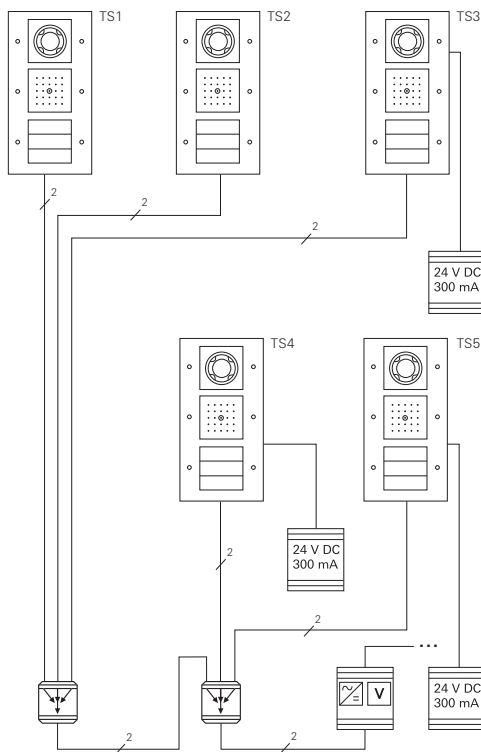

Afhankelijk van de oriëntatie waarin de videomultiplexer in de verdeelkast op de DIN-railadapter wordt gestoken, heeft deze een verschillende opbouwhoogte. Daardoor kan deze zowel gelijkliggend met de afdeklamp worden gemonteerd als eronder liggend.

Gelijkliggende montage

Bij gelijkliggende montage moet de meegeleverde plaat (1) in de DIN-railadapter worden geplaatst voordat de videomultiplexer erop wordt vastgeklit.

onder de afdeklamp

gelijkliggende montage

Bus OUT

Aansluiting van de videomultiplexer op het besturingapparaat video of op een andere videomultiplexer.

Technische gegevens

Temperatuurbereik: -25 °C tot +70 °C
Afmetingen (b x h x d): 36 x 52 x 27 mm

Voorbeeldtopologieën

Legenda:

Videomultiplexer

DCS-cameragateway

Aansluiting van 5 deurstations video

Aansluiting van 3 deurstations video

Meer dan 5 camera's aansluiten