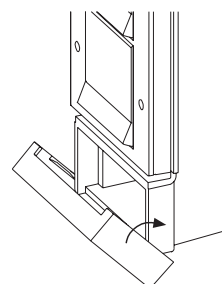

Интеграция в систему переключения со многих мест

Для реализации переключения со многих мест необходимо сначала удалить перемычку между клеммами 14 и ⊗.
Подключить соответствующие переключатели к клеммам 12 и 14. Соединительный провод подводится к клемме ⊗.

Установить накладку снизу и защелкнуть ее (смотри рисунок).

Технические данные

Размеры:	ШхВхГ 112 x 990 x 70 мм	Длина:	517 мм
Тип защиты:	IP 44	Диаметр:	16 мм
Подключение:	винтовые зажимы 1 x 2,5 мм ² или 2 x 1,5 мм ²	Цоколь:	G5
Осветительные приборы:	люминесцентные лампы (T16)	Пример	RADIUM NL-T5 13 W OSRAM L 13 W PHILIPS TL 13 W
Мощность:	13 Вт		