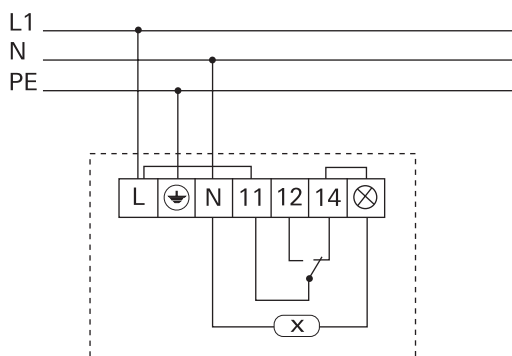

1. Просверлить верхнее отверстие (A) и вставить дюбель.
2. Вкрутить шуруп с шайбой.
3. Панель повесить на шуруп и закрепить стопор (B).
4. Снять панель.
5. Просверлить отверстие (B) и вставить дюбель.
6. Повесить панель и закрепить шурупами.
Следует использовать прилагаемые прокладки для того, чтобы защитить отверстия от влаги.
7. Подключить питание.
8. Установить осветительный прибор.
Информация по осветительным приборам находится в главе "Технические данные".
9. Установить накладку панели.

Использование ввода кабеля снизу

Проводка, которая вводится в панель снизу, должна по всей длине корпуса быть без изоляции.
Снять изоляцию можно с помощью нагревателя, следя за тем, чтобы не повредить прибор.
При прокладке одножильного провода следует использовать держатель кабеля за световым отражателем.

Подключение

Питание

Световой элемент, переключатель и розетки панели уже подключены к клеммам.

Подключить питание к клеммам L/N/⊕.

Переключение дополнительного освещения

Дополнительное освещение (например, потолочное освещение), которое должно управляться с панели, подключается к клеммам ⊗/N.

Интеграция в систему переключения со многих мест

Для реализации переключения со многих мест необходимо сначала удалить перемычку между клеммами 14 и ⊗.
Подключить соответствующие переключатели к клеммам 12 и 14. Соединительный провод подводится к клемме ⊗.