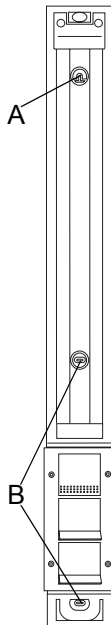

Описание прибора

Панель Gira объединяет различные функции такие, как освещение и обеспечение подачи напряжения, и представляет их в наглядной, простой и аккуратной форме. Вместо трудоемкой установки освещения, переключателя и розеток на стену, теперь эта задача решается значительно проще.

Монтаж

Внимание

Установка и монтаж электроприборов должны осуществляться только квалифицированным персоналом.

Панель должна устанавливаться только вертикально.

При установке панели следует придерживаться следующей последовательности действий:

1. Просверлить верхнее отверстие (A) и вставить дюбель.
2. Вкрутить шуруп с шайбой.
3. Панель повесить на шуруп и закрепить стопор (B).
4. Снять панель.
5. Просверлить отверстие (B) и вставить дюбель.
6. Повесить панель и закрепить шурупами.
Следует использовать прилагаемые прокладки для того, чтобы защитить отверстия от влаги.
7. Подключить питание.
8. Установить осветительный прибор.
Информация по осветительным приборам находится в главе "Технические данные".
9. Установить накладку панели.

Использование ввода кабеля снизу

Проводка, которая вводится в панель снизу, должна по всей длине корпуса быть без изоляции.
Снять изоляцию можно с помощью нагревателя, следя за тем, чтобы не повредить прибор.
При прокладке одножильного провода следует использовать держатель кабеля за световым отражателем.