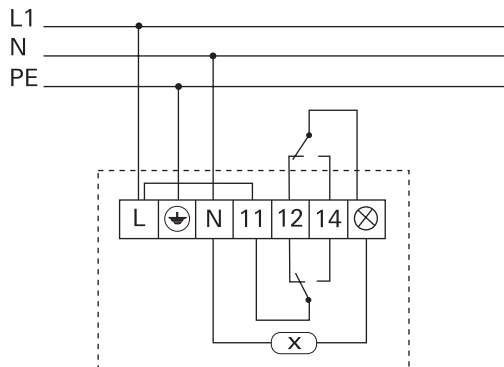

Использование ввода кабеля снизу

Проводка, которая вводится в панель снизу, должна по всей длине корпуса быть без изоляции.
Снять изоляцию можно с помощью нагревателя, следя за тем, чтобы не повредить прибор.
При прокладке одножильного провода следует использовать держатель кабеля за световым отражателем.

Подключение

Питание

Световой элемент, переключатель и розетки панели уже подключены к клеммам.

Подключить питание к клеммам L/N/⊕.

Переключение дополнительного освещения

Дополнительное освещение (например, потолочное освещение), которое должно управляться с панели, подключается к клеммам ⊗/N.

Интеграция в систему переключения со многих мест

Для реализации переключения со многих мест необходимо сначала удалить перемычку между клеммами 14 и ⊗.
Подключить соответствующие переключатели к клеммам 12 и 14. Соединительный провод подводится к клемме ⊗.

Установить накладку снизу и защелкнуть ее (смотри рисунок).

Технические данные

Размеры:	ШхВхГ 112 x 990 x 70 мм	Длина:	517 мм
Тип защиты:	IP 44	Диаметр:	16 мм
Подключение:	винтовые зажимы 1 x 2,5 мм ² или 2 x 1,5 мм ²	Цоколь:	G5
Осветительные приборы:	люминесцентные лампы (T16)	Пример	RADIUM NL-T5 13 W OSRAM L 13 W PHILIPS TL 13 W
Мощность:	13 Вт		