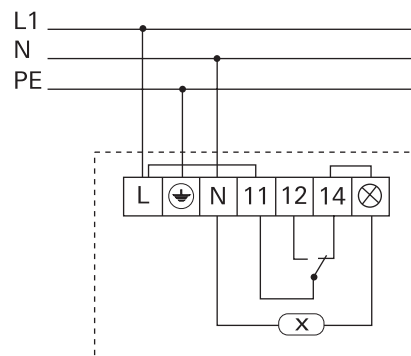

Использование ввода кабеля снизу

Проводка, которая вводится в панель снизу, должна по всей длине корпуса быть без изоляции.
Снять изоляцию можно с помощью нагревателя, следя за тем, чтобы не повредить прибор.
При прокладке одножильного провода следует использовать держатель кабеля за световым отражателем.

Подключение

Питание

Световой элемент, переключатель и розетки панели уже подключены к клеммам.

Подключить питание к клеммам L/N/⊕.

Переключение дополнительного освещения

Дополнительное освещение (например, потолочное освещение), которое должно управляться с панели, подключается к клеммам ⊗/N.

Интеграция в систему переключения со многих мест

Для реализации переключения со многих мест необходимо сначала удалить перемычку между клеммами 14 и ⊗.
Подключить соответствующие переключатели к клеммам 12 и 14. Соединительный провод подводится к клемме ⊗.

Установить накладку снизу и защелкнуть ее (смотри рисунок).

Технические данные

Размеры:	ШхВхГ 112 x 990 x 70 мм	Длина:	517 мм
Тип защиты:	IP 44	Диаметр:	16 мм
Подключение:	винтовые зажимы 1 x 2,5 мм ² или 2 x 1,5 мм ²	Цоколь:	G5
Осветительные приборы:	люминесцентные лампы (T16)	Пример	RADIUM NL-T5 13 W OSRAM L 13 W PHILIPS TL 13 W
Мощность:	13 Вт		