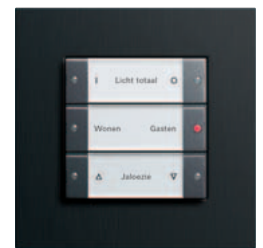

Gira tastsensor 3

Aansturing van de meest uiteenlopende busfuncties van het Gira KNX/EIB-systeem, zoals b.v. lichtscènebeheer, jaloezie- en rol-luikbesturing, paniek- of Centraal-UIT-programmering of een temperatuurregeling per kamer op maat.

GIRA

Gira tastsensor 3

Aansturing van de Gira KNX/EIB installatie

Gira tastsensor 3 Plus, vijfvoudig, Gira E22 Aluminium

Designvarianten Systeem 55

Gira tastsensor 3
drievoudig, zuiver wit glanzend
Gira E2, zuiver wit glanzend

Gira tastsensor 3
drievoudig, kleur aluminium
Gira E2, kleur aluminium

Gira tastsensor 3
drievoudig, zuiver wit glanzend
Gira Event Clear, groen

Gira tastsensor 3
drievoudig, crème wit glanzend
Gira Event Clear, zand