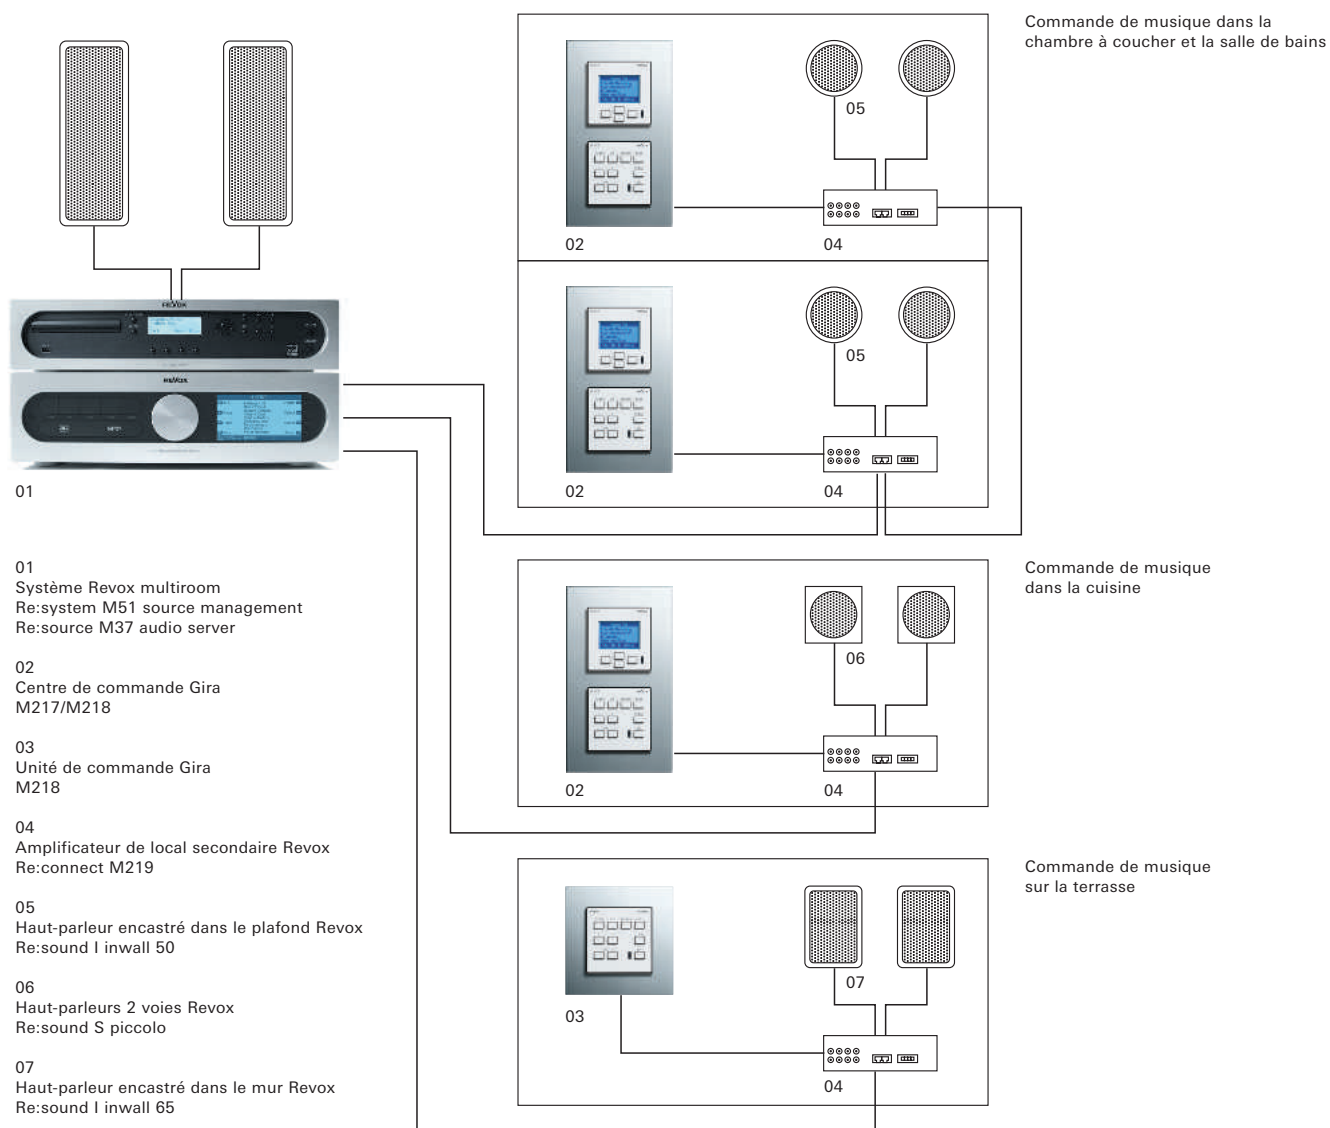

Information technique

Unités de commande Gira pour le système Revox multiroom

Fonction:

- Accès au lecteur CD/DVD, jusqu'à 4 unités tuner FM et un serveur audio depuis n'importe quel local d'un bâtiment
- qualité sonore parfaite dans toute la maison

Centre de commande Gira M217/M218, blanc brillant
Gira Esprit verre blanc. Illustration 1:1

Information technique

Unités de commande Gira pour le système Revox multiroom

Le confort de la maison moderne, c'est aussi une installation permettant d'écouter de la musique ou des programmes radio partout dans le bâtiment et disposer dans les différents locaux d'unités de commande permettant de faire varier et régler de manière différenciée la sonorité.

Le système Revox multiroom assure une sonorité parfaite dans toute la maison. Via l'appareil central Revox M51, on peut alimenter jusqu'à 32 locaux en musique. Ce faisant, il est possible de définir quatre zones d'écoute différentes comprenant chacune jusqu'à huit locaux. Chaque zone d'écoute peut accéder à sa propre musique.

En coopération avec la firme Revox, Gira propose l'écran M217 et l'unité de commande M218.

A l'aide de ces appareils de commande, le système Revox multiroom peut être commandé de manière simple depuis chaque local et une apparence uniforme est garantie avec le reste de l'installation électrique.