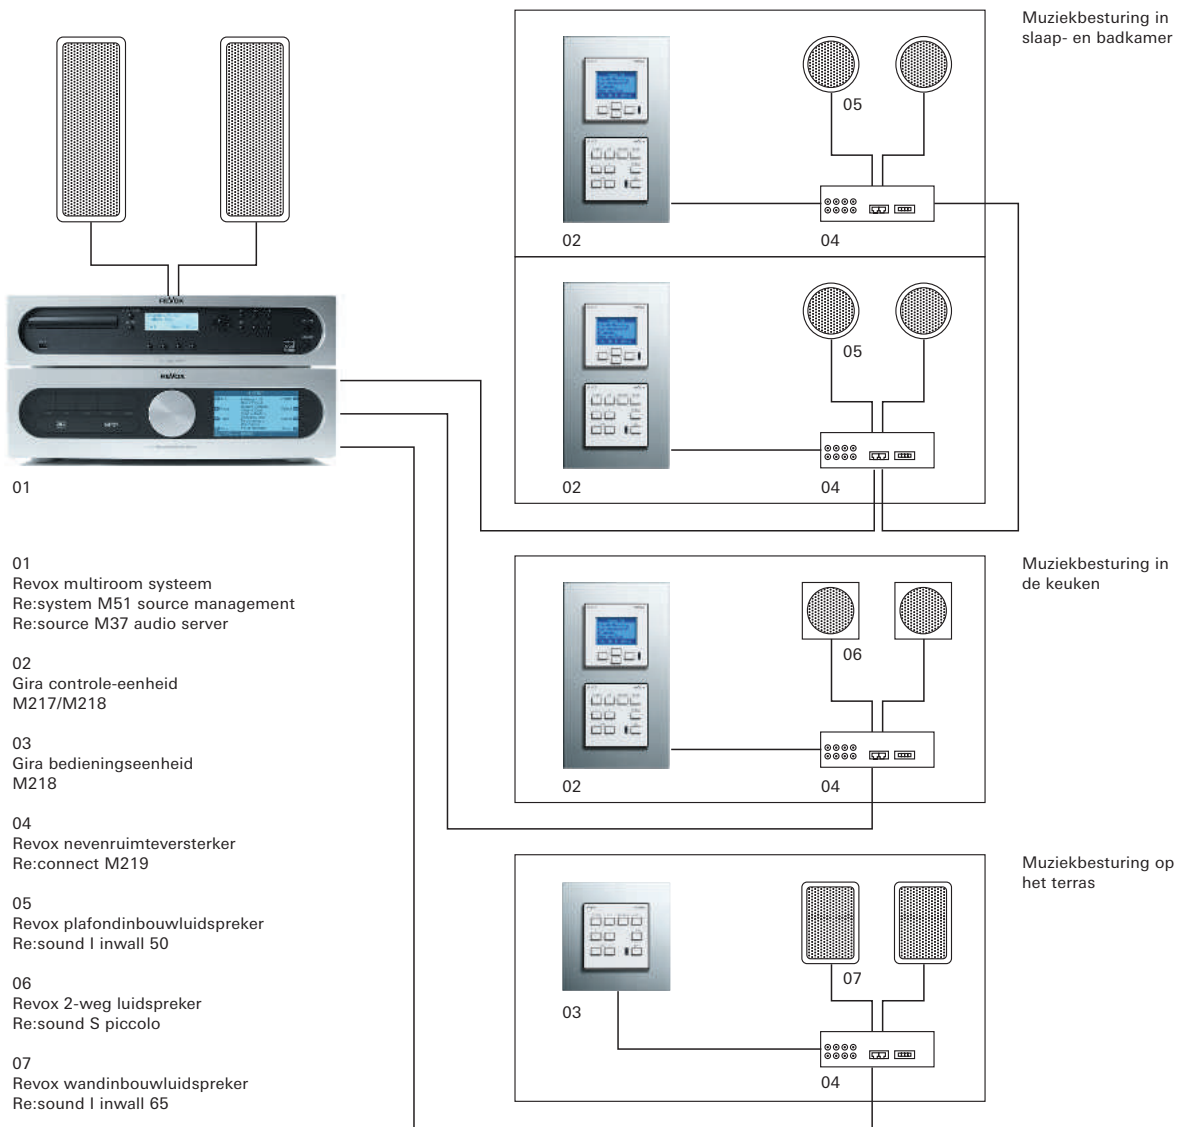

Gira controle-eenheid M217/M218, zuiver wit glanzend
Gira Esprit glas wit. Afbeelding 1:1

Technische informatie

Gira bedieningseenheden voor het Revox multiroom systeem

Comfort in een moderne woning is de mogelijkheid om via één installatie overal in de woning muziek of radioprogramma's te kunnen beluisteren en om via bedieningseenheden in de verschillende ruimten de muziek daar te kunnen selecteren en het geluid te regelen.

Het Revox multiroom systeem zorgt voor een perfecte geluidskwaliteit in het hele huis. Via het centrale apparaat Revox M51 kunnen maximaal 32 ruimten van muziek worden voorzien. Daarbij kunnen vier verschillende luisterzones van elk maximaal acht ruimten worden gedefinieerd, met voor elke luisterzone zijn eigen muziek.

In samenwerking met Revox biedt Gira de displayeenheid M217 en de bedieningseenheid M218.

Met behulp van deze besturing-apparaten kan het Revox multiroom systeem vanuit elke ruimte eenvoudig worden bediend terwijl zij tevens zorgen voor een uniforme uitstraling samen met het Gira schakelaarprogramma.

Componenten

De Gira bedieningseenheid M218 vormt de basis. Met één druk op de knop kan hiermee het Revox multiroom systeem worden geactiveerd – volumeregeling en zenderkeuze inbegrepen.

De Gira displayeenheid M217 is de ideale aanvulling, want daarmee worden de besturingsmogelijkheden uitgebreid. Het display toont informatie over de op dat moment geselecteerde geluidsbron van het Revox multiroom systeem. En naast nummer- en zenderkeuze kunnen in elke ruimte maximaal vier timerfuncties worden geprogrammeerd.