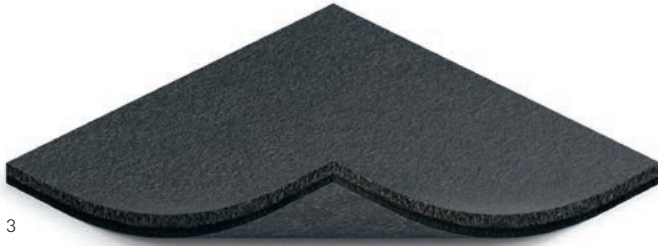

Linoleum: natuurlijk, stijlvol, ongevoelig

Afb. 3:
Ca. 2,5 mm dik linoleum met onbehandeld, licht geruwd
en matglanzend oppervlak

Materiaal

De voordelen van linoleum worden sinds enige tijd door designers en architecten herontdekt. Al in 1860 door de Engelse chemicus Frederick Walton ontwikkeld, bestaat het uit natuurlijke, hernieuwbare grondstoffen. Naast lijnolie als hoofdbestanddeel is het samengesteld uit natuurlijke harsen, hout- en kalkmeel en kleuropigmenten. Door legendarische architecten als Ludwig Mies van der Rohe en Walter Gropius gewaardeerd vanwege de natuurlijke uitstraling, de veelzijdige vormgevingsmogelijkheden en de lange levensduur, heeft linoleum zich ontwikkeld tot een standaard voor hoogwaardige vloer- en tafelbekleding. Met Gira Esprit linoleum-multiplex wordt het materiaal voor het eerst toegepast in een schakelaarprogramma. Door het onbehandelde, licht geruwde oppervlak vallen de afdekramen niet alleen visueel in de smaak, maar voelen ze ook prettig aan.

Eigenschappen

Door de bijzondere materiaaleigenschappen is linoleum uitermate geschikt voor gebruik als afdekraamoppervlak. Linoleum heeft een zeer lange levensduur en onderscheidt zich door een hoge bestendigheid tegen oliën en vetten. Het heeft antistatische en enigszins antibacteriële eigenschappen en is bovendien eenvoudig te reinigen. Daardoor zijn de afdekramen veelzijdig inzetbaar en zijn ze ook bestand tegen zware omstandigheden.