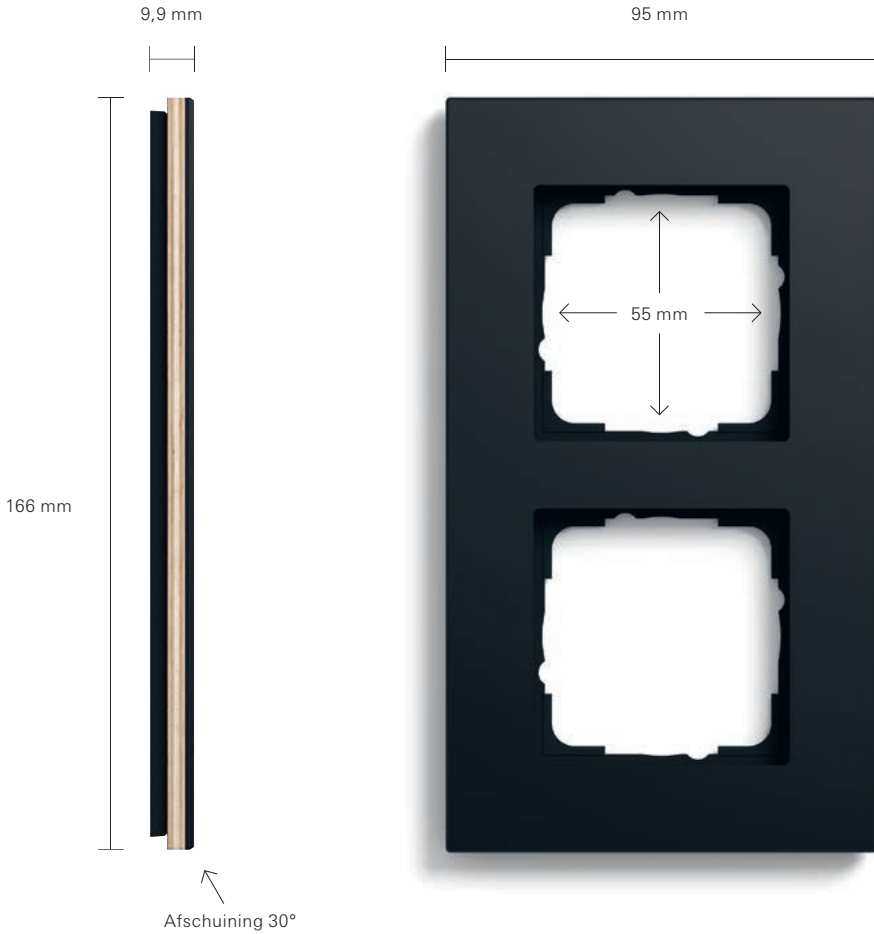

Technische gegevens