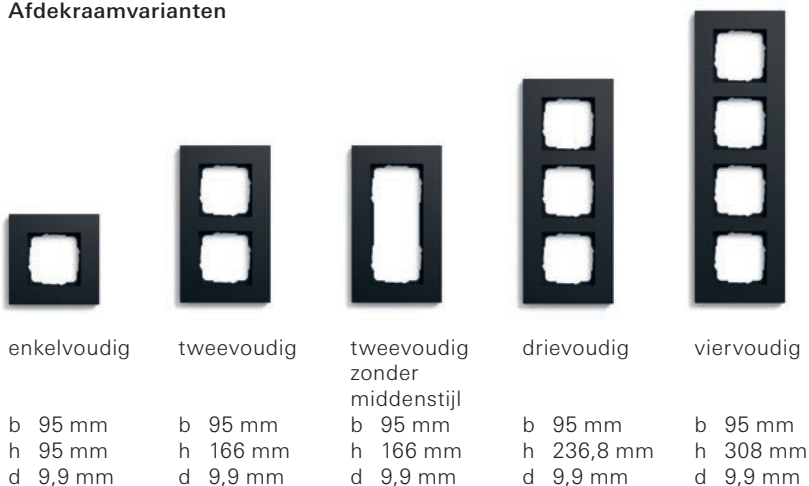

Platform   Systeem 55 [meer dan 300 functies beschikbaar]

**Installatie-
wijze**   Inbouw

**Beschermings-
graad**   IP 20

Materiaal   Linoleum, materiaal van Fins berkenhout, polycarbonaat [draagframe]

Afdekraamvarianten