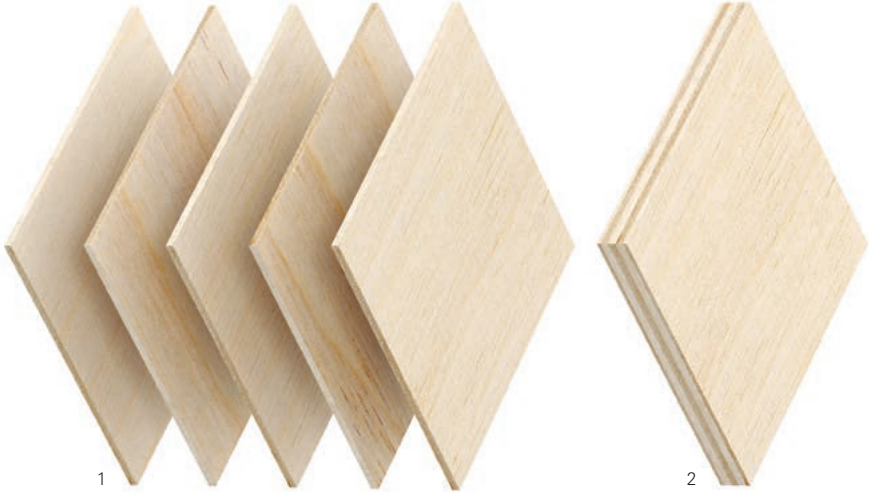

# Múltiplex: multicapa, estable, natural

Fig. 1:  
Cinco capas de madera de abedul no tratada procedente de bosques gestionados de forma sostenible en Finlandia

Fig. 2:  
Encolado en cruz y calibrado a un grosor del material de aprox. 3,4 mm [lijado]

## Material

Un clásico de la decoración interior moderna: múltiplex se emplea habitualmente en habitaciones y en espacios de trabajo en los que se da importancia a la estética de líneas rectas y a la naturalidad. Con este material se fabrican estanterías, mesas y sillas, entre ellos algunos clásicos del diseño. Con Gira Esprit linóleo-múltiplex el material se utiliza por primera vez en una serie de mecanismos. Para los marcos se utiliza un múltiplex de madera de abedul, con un grosor de aprox. 3,4 mm, de cinco capas y encolado en cruz, lo que hace que sea especialmente estable. La estructura en capas de los bordes exteriores crea un contraste atractivo en comparación con las superficies de linóleo de colores y brillantes mate.

## Origen y propiedades

La madera de abedul para los marcos procede de bosques gestionados de forma sostenible en Finlandia y cuenta con la certificación PEFC. Los inviernos nórdicos largos y duros solo dejan que los árboles crezcan durante poco tiempo cada año, de manera que se forman anillos anuales muy finos y uniformes. De este modo, la madera es especialmente homogénea y robusta, lo que permite producir este tipo de múltiplex de filigrana y al mismo tiempo muy estable para crear un marco con una altura total de solo 9,9 mm [incluido el marco de soporte].