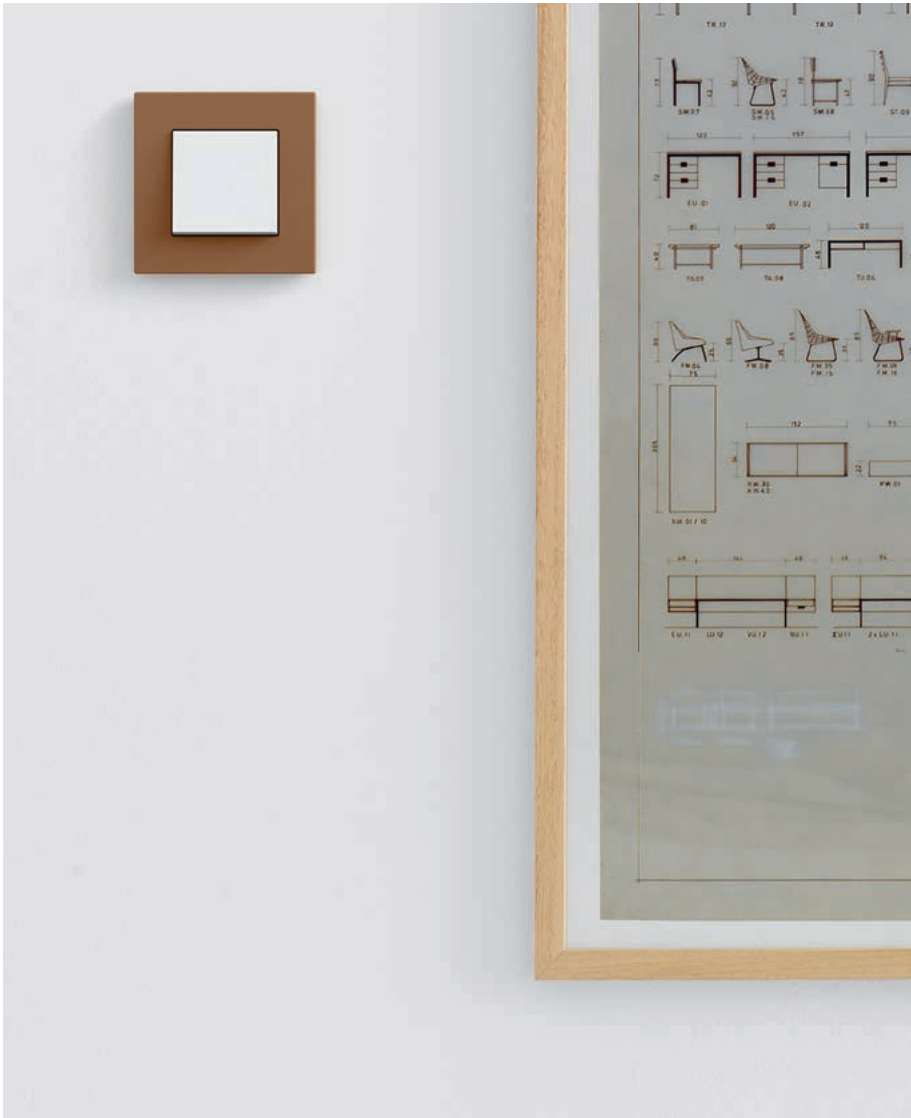

Gira Esprit linóleo-múltiplex, gris claro
Interruptor pulsador/interruptor pulsador, blanco brillante