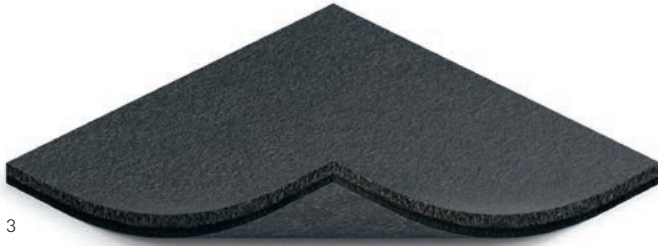

Linóleo: natural, atractivo, insensible

3

Fig. 3:
Linóleo de un grosor de aprox. 2,5 mm con superficie no tratada, ligeramente rugosa y brillante mate

Material

Las ventajas del linóleo han sido redescubiertas desde hace algún tiempo por los diseñadores y los arquitectos. Fue desarrollado en 1860 por el químico inglés Frederick Walton y se compone de materias primas naturales y renovables. Además del aceite de linaza como componente principal, se compone de resinas naturales, harina de madera, cal en polvo y pigmentos de colores. El linóleo fue muy apreciado por arquitectos legendarios como Ludwig Mies van der Rohe y Walter Gropius por su apariencia natural, sus múltiples posibilidades de diseño y su vida útil y actualmente ha evolucionado hasta convertirse en un estándar para revestimientos de suelos y mesas de alta calidad. Con Gira Esprit linóleo-múltiplex, el material se utiliza por primera vez en una serie de mecanismos. Gracias a su superficie no tratada y ligeramente rugosa, los marcos resultan especialmente atractivos a la vista y al tacto.

Propiedades

El linóleo es óptimo para la utilización como superficie para marcos, gracias a las propiedades especiales del material. El linóleo tiene una larga vida útil y se caracteriza por su resistencia frente a los aceites y las grasas. Posee propiedades antiestáticas y ligeramente antibacterianas y además es fácil de limpiar. Por ello, los marcos ofrecen múltiples posibilidades de uso y son altamente resistentes.