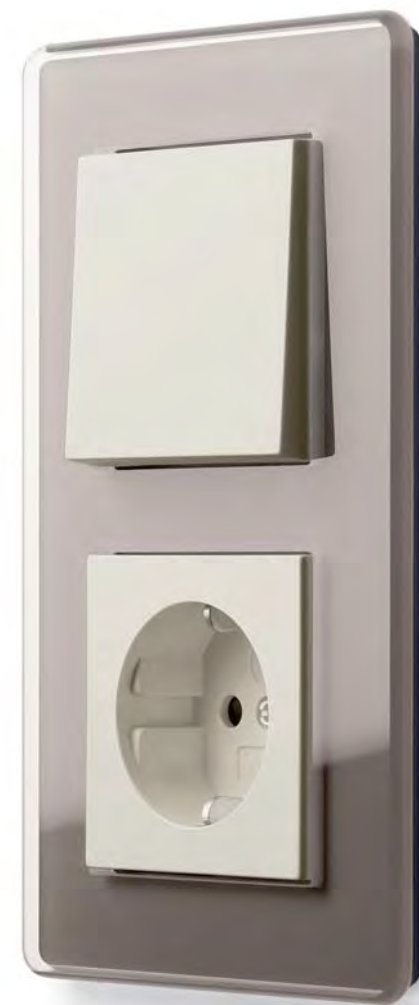

Gira Standaard 55

Gira E2

Gira Event

Gira Event Opaque

Gira Event Clear

15 | Gira Event Clear, groen/zuiver wit glanzend,
drukvakschakelaar/wandcontactdoos met randaarde met kinderbeveiliging

Gira Esprit

17 | Gira Esprit, glas zwart/zuiver wit glanzend,
drukvlakschakelaar/wandcontactdoos met randaarde met kinderbeveiliging

Gira Esprit

Gira Esprit

21 | Gira Esprit, glas C umbra/crème wit glanzend,
drukvlakschakelaar/wandcontactdoos met randaarde met kinderbeveiliging

Gira E22

Gira E22

Gira F100

27 | Gira F100, kleur messing/zuiver wit glanzend,
drukvlakschakelaar/wandcontactdoos met randaarde met kinderbeveiliging