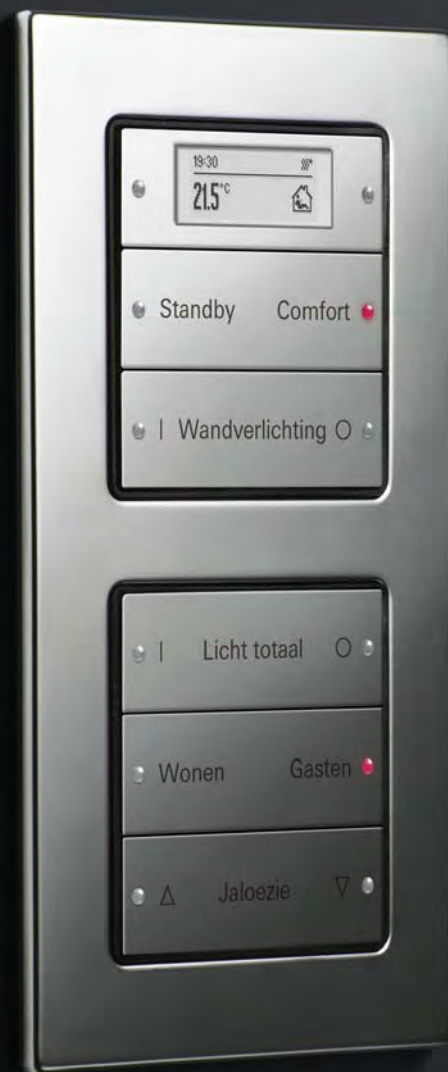

Gira deurcommunicatiesysteem

30 | Gira huisstation video opbouw, passend bij het schakelaarprogramma, Gira Esprit, zuiver wit glanzend/glas zwart

31 | Gira deurstation met Keyless In Fingerprint

Gira deurcommunicatiesysteem

32 | Gira VideoTerminal,
glas zwart/aluminium

33 | Gira deurstation Edel Staal
twaalfvoudig

Gira KNX/EIB systeem

34 | Gira gebruikersinterface van de HomeServer4 op de iPhone

35 | Gira Control 19 Client, glas zwart / aluminium

Gira KNX/EIB systeem

36 | Gira Control 9 Client, glas zwart / aluminium

37 | Gira gebruikersinterface van de HomeServer4 op de laptop

Gira KNX/EIB systeem

38 | Gira tastensor 3,
Gira E 22 Edal Staal

39 | Gira tastensor 3,
Gira E22 Aluminium

Gira RDS-radio

40 | Gira RDS-radio,
Esprit, glas C zwart /kleur aluminium

Elektronische tijdschakelklok

41 | Gira elektronische tijdschakelklok,
Gira E2, zuiver wit glanzend

Gira draadloos bussysteem

Gira rookmelder Dual/VdS