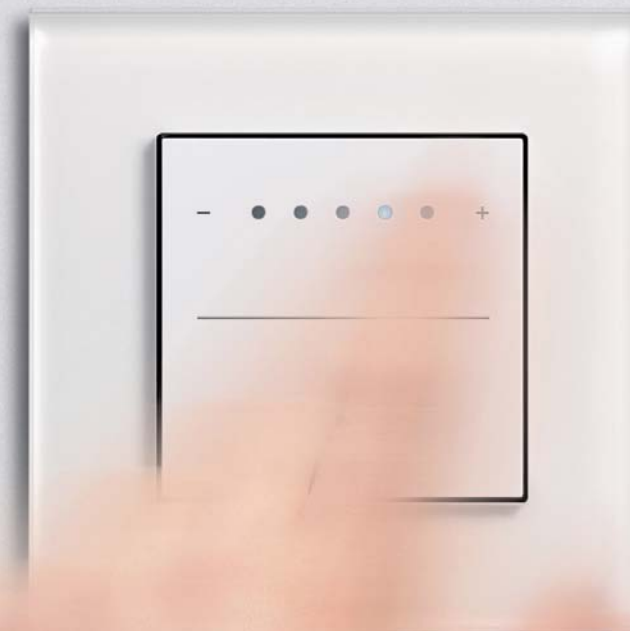

Gira Touchdimmer