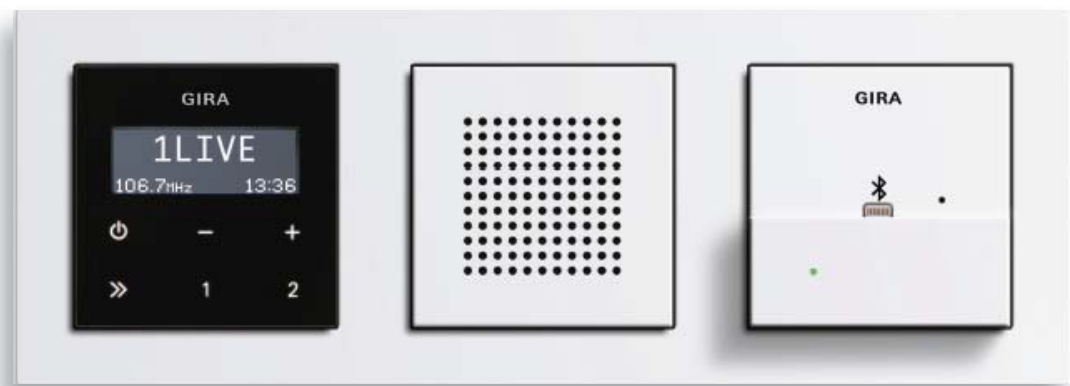

47 | Gira system domofonowy 106

System domofonowy Gira

48 Terminal wideo Gira,
czarne szkło/aluminium

49 Wideobramofon Gira ze stali szlachetnej
z dwunastoma przyciskami

Mobilna komunikacja domofonowa za pośrednictwem Skype™

plugged into
Skype™

Gira gniazda teletechniczne

Radio z RDS i stacją dokującą

Gira czujka ruchu 2

Gira eNet

Gira system multiroom Revox

Gira Ściemniacz dotykowy

56 | Gira Ściemniacz dotykowy,
Gira Esprit, szkło białe/biały z potyskiem