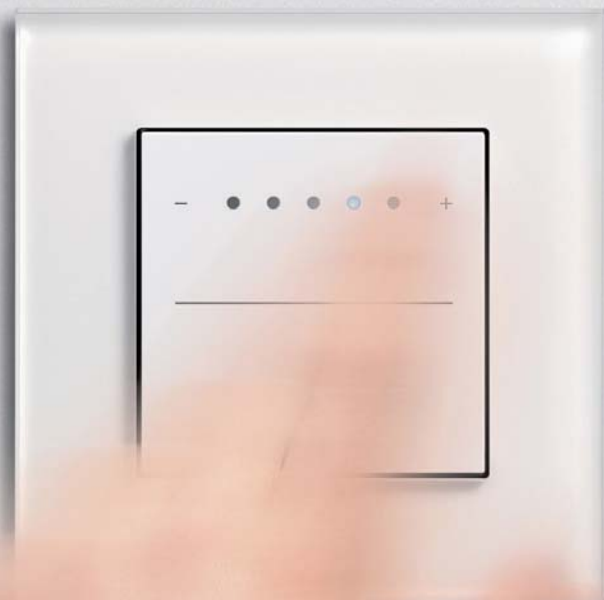

plugged into
Skype™

Gira gniazda teletechniczne

Radio z RDS i stacją dokującą

Gira czujka ruchu 2

Gira eNet

Gira system multiroom Revox

Gira Ściemniacz dotykowy

56 | Gira Ściemniacz dotykowy,
Gira Esprit, szkło białe/biały z potyskiem