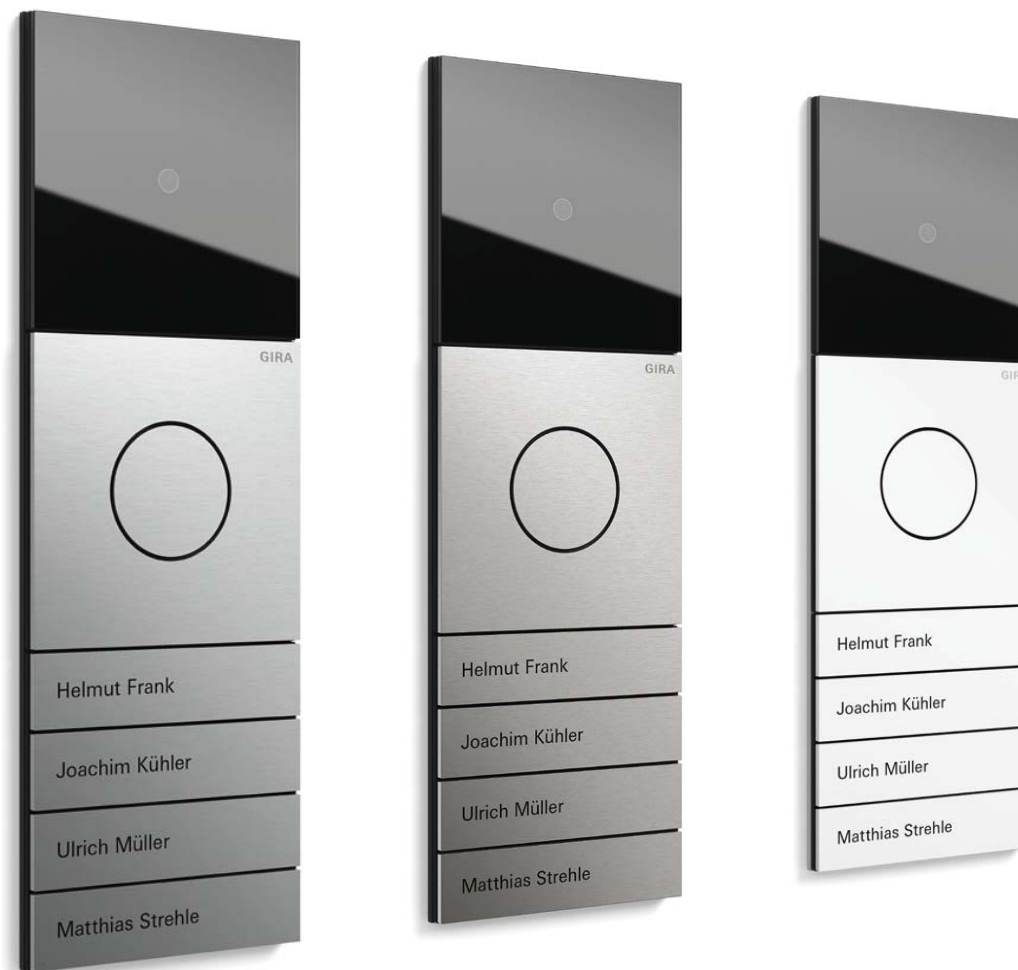

System Gira KNX

System Gira KNX

System Gira KNX

42 | Gira G1,
czarne szkło/aluminium

43 | Gira HomeServer 4

System Gira KNX

System domofonowy Gira

46 | Wideounifon natynkowy Gira, pasujący do różnych programów stylistycznych, Gira Esprit, biały z połyskiem/czarne szkło

47 | Gira system domofonowy 106

System domofonowy Gira

48 Terminal wideo Gira,
czarne szkło/aluminium

49 Wideobramofon Gira ze stali szlachetnej
z dwunastoma przyciskami

Mobilna komunikacja domofonowa za pośrednictwem Skype™