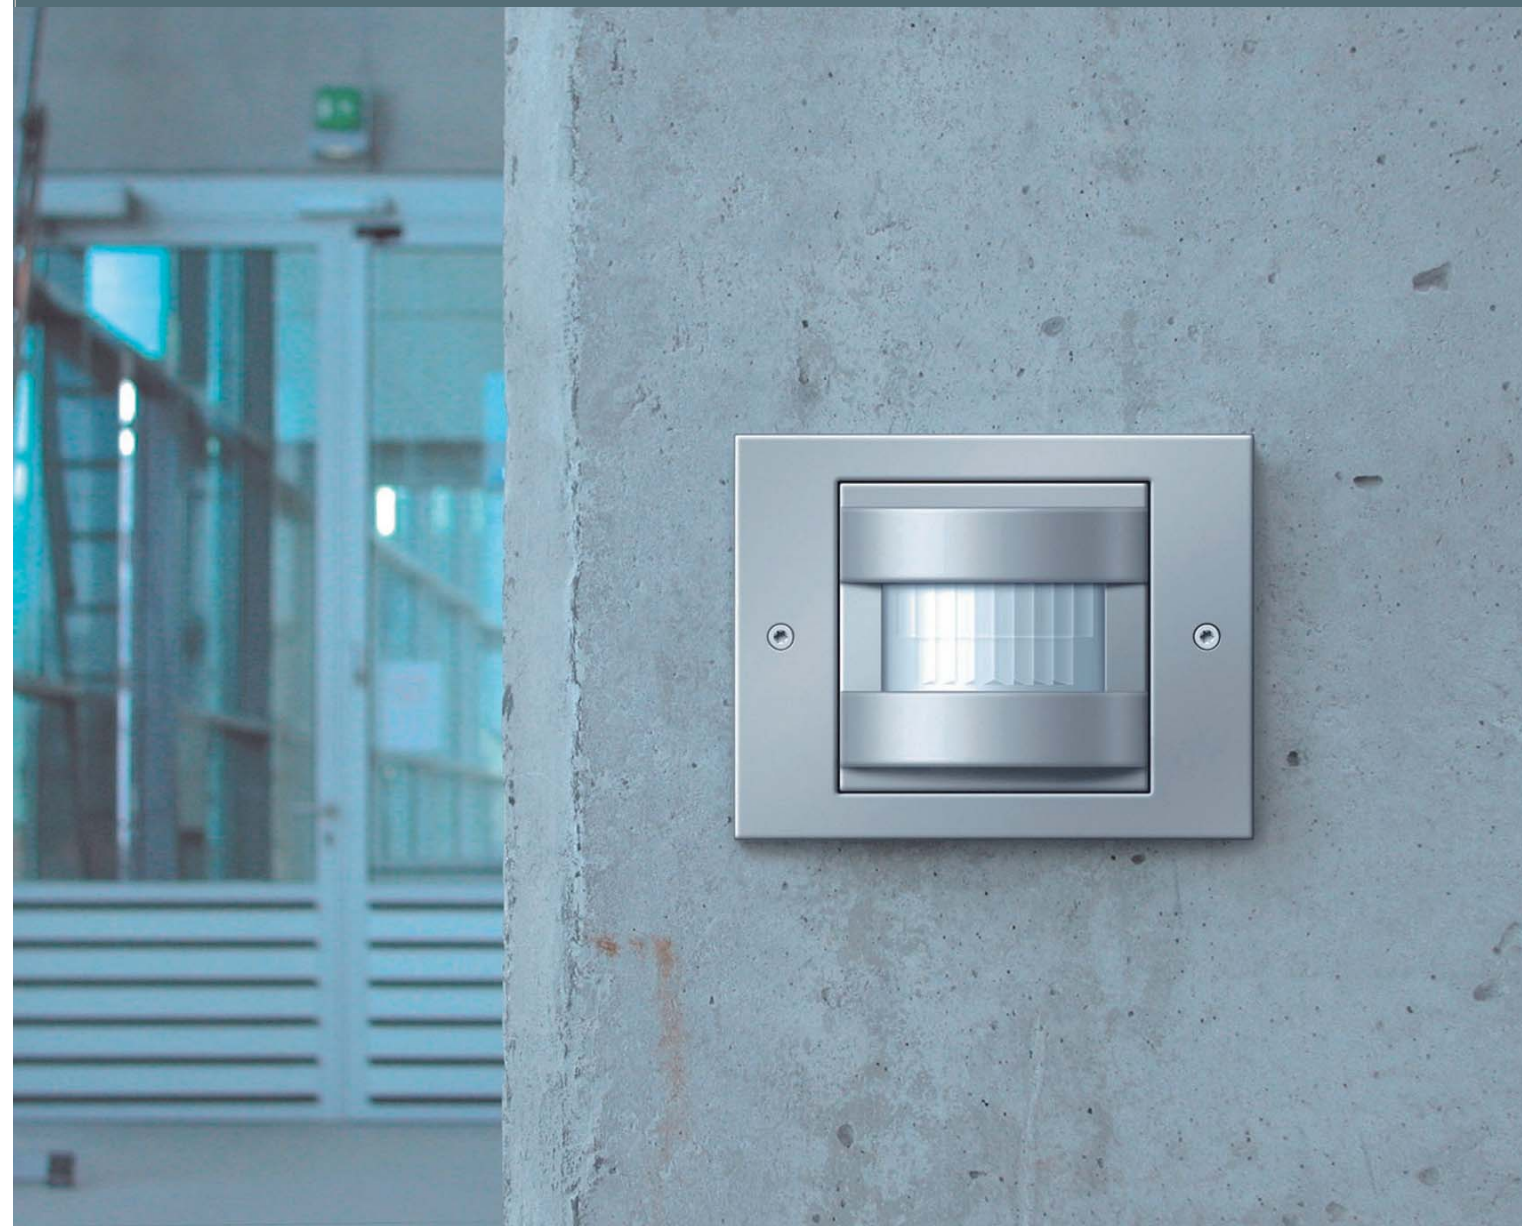

Gira E 22

Gira F100

33 | Gira F100, kolor miedz/ biały z połyskiem,
wyłącznik przyciskowy/gniazdo wtyczkowe z ochroną dzieci przed porażeniem

Gira TX_44

Inteligentna technika wyposażenia budynku oferowana przez Gira