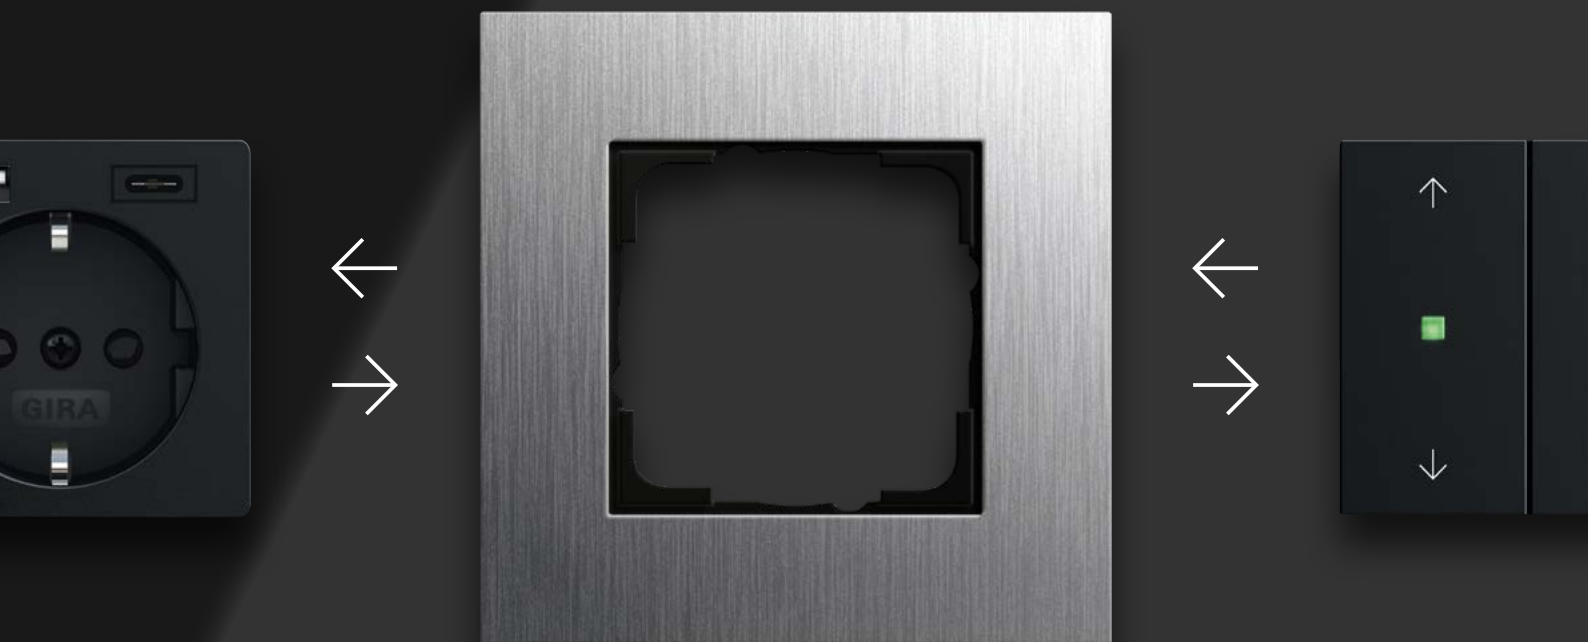

GIRA

Het systeem bestaande uit
functie en ontwerp.

Gira / System 55