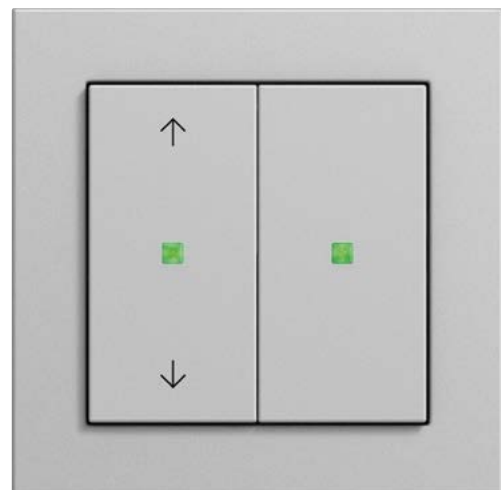

Smart Home – intelligent opgelost.

Met het Gira System 55 maakt u de woningen en gebouwen van uw klanten klaar voor de toekomst. Ook intelligente gebouwentechiek kan immers in de vertrouwde ontwerpdiversiteit van de Gira schakelaarprogramma's worden bestuurd. Met bedieningselementen, variërend van het klassieke drukcontact tot de veelzijdige tastsensor 3, die tegelijkertijd meerdere functies van verschillende systemen, zoals verlichting en jaloezieën, in één apparaat combineert. Zo kunnen gebruikers hun Smart Home niet alleen besturen via touchdisplays en app, maar ook gewoon met een druk op de knop.

Gira KNX RF systeem.

Nu kunt u een KNX Smart Home realiseren voor uw klanten in bestaande gebouwen zonder een KNX kabel te leggen. Heel eenvoudig met het draadloze Gira KNX RF systeem. Zonder bedringswerkzaamheden maakt u hiermee de slimme besturing van licht, jaloezieën, verwarming, koeling, scènes en meer draadloos mogelijk. De innovatieve KNX RF bedieningselement-opzetstukken zijn het basiselement van Gira KNX RF. Ze worden op de gewenste System 3000 basiselementen gestoken en alleen aangesloten op de normale stroomvoorziening.

KNX RF
bedieningselement-
opzetstuk 2-voudig