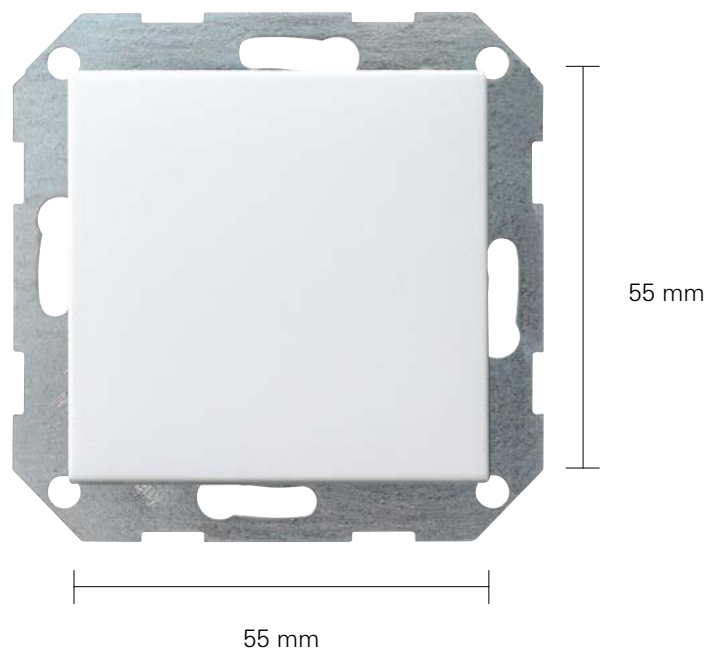

Un semplice tocco di un dito e il tuo impianto audio Sonos in salotto viene comandato tramite l'app Gira G1 o Gira X1. Se questa non è musica per le tue orecchie.

Flessibilità illimitata

55 × 55 mm. Solo un quadrato... o il mondo intero? Il Gira System 55, con le sue dimensioni di base quadrate unitarie, funziona come un sistema modulare e offre una flessibilità illimitata con sette linee di design e oltre 300 funzioni. È anche possibile cambiare senza alcun problema cornici e colori in un secondo momento. Un vero generatore di desideri.