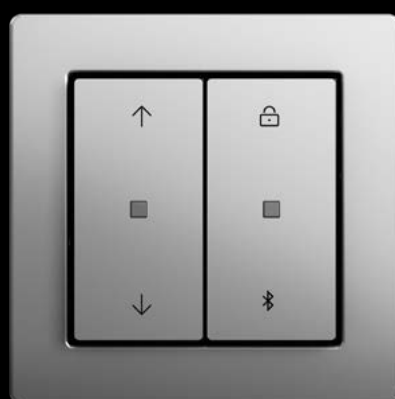

不一样的天籁享受。

无论是刚结束一天的忙碌，还是刚退出夜晚的喧嚣，无论是开灯还是关灯，都有您最爱的音乐相伴。

享受顶级娱乐系统

安装在浴室或厨房中的Gira暗装式收音机，随时随地为您提供信息和娱乐，带来最佳音效体验。

Gira G1可以连接到您的多媒体系统，在任何地方都可以进行触控操作，甚至可通过Alexa进行语音控制。

手指轻轻一点就可以通过G1或者X1 App控制客厅里的Sonos音响系统，并享受顶级音响盛宴。

您可以从300多种用于照明、百叶窗、取暖设备和室内空调控制、插座和Gira室内机的功能内芯，以及多种数据连接技术中进行选择。

我们的模块化系统不仅为您提供统一的设计，并且可根据您的需要为您的家居增添个性化色彩。您可以方便地在线自行配置设计：

designconfigurator.gira.com

型号配置器
用于iOS系统

型号配置器
用于Android系统

您的满意， 是我们动力的源泉。

前瞻、开创、塑造未来——吉徠开发的产品在技术和设计方面均处于领先地位。我们教会房间思考，赋予技术灵魂，承担对未来的责任，也塑造未来。而我们的衡量标准是什么？——客户的个性化需求。也就是您的需求。