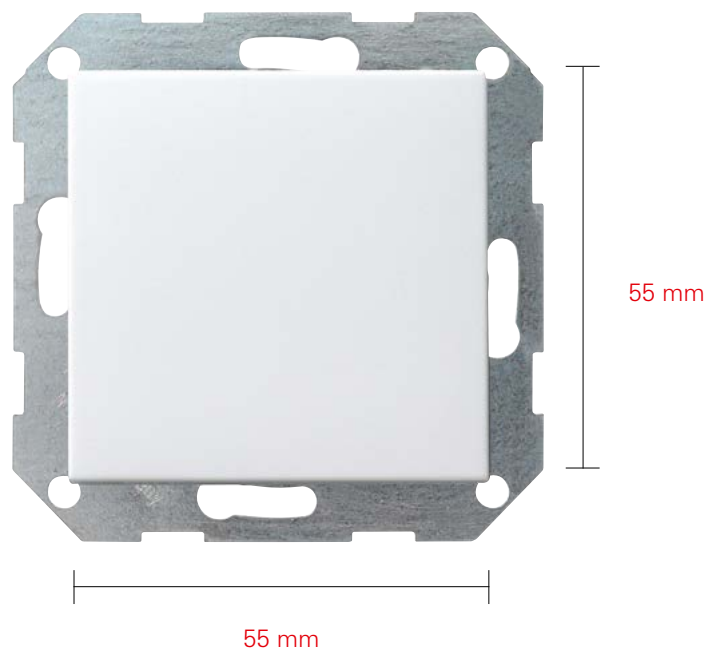

无限灵活性。

55×55毫米。只是一个正方形？还是整个世界？Gira System 55采用统一的正方形基本尺寸，可如同模块化系统一样随心配置。这套系统共有七个设计系列，可组合300多种功能，由此提供无限灵活性，甚至还可以后续更换框架和颜色，绝对能让您的梦想成真。

有关这一主题的详细信息请见我们的网站。

◎ gira.cn

设计与功能组合搭配

自推出以来，Gira System 55一直在不断改进并添加新功能，让您的家装设计永不过时。