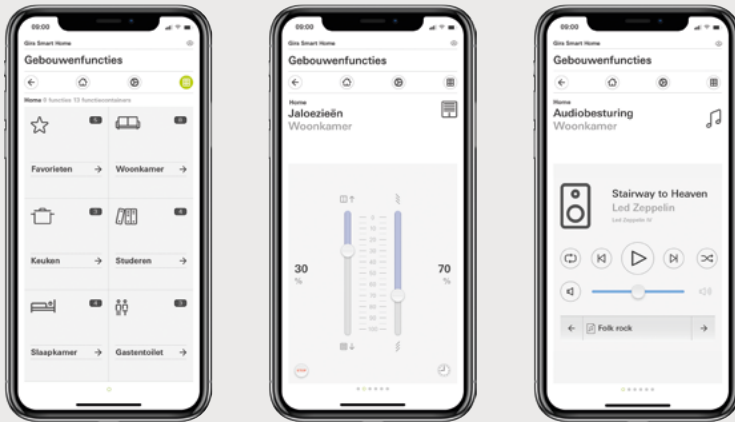

Sfeer voorgeprogrammeerd via app en spraakcommando's.

Afhankelijk van het systeem waarvoor u kiest, is de besturing ook op afstand mogelijk. Namelijk via de Gira app. Comfortabel vanaf de bank of onderweg (mogelijk bij eNet en KNX).

U heeft altijd alle functies onder controle zonder ervoor te moeten opstaan. Ook de spraakbesturing via Google Assistant of Amazon Alexa kan worden gebruikt om het Smart Home aan te sturen.