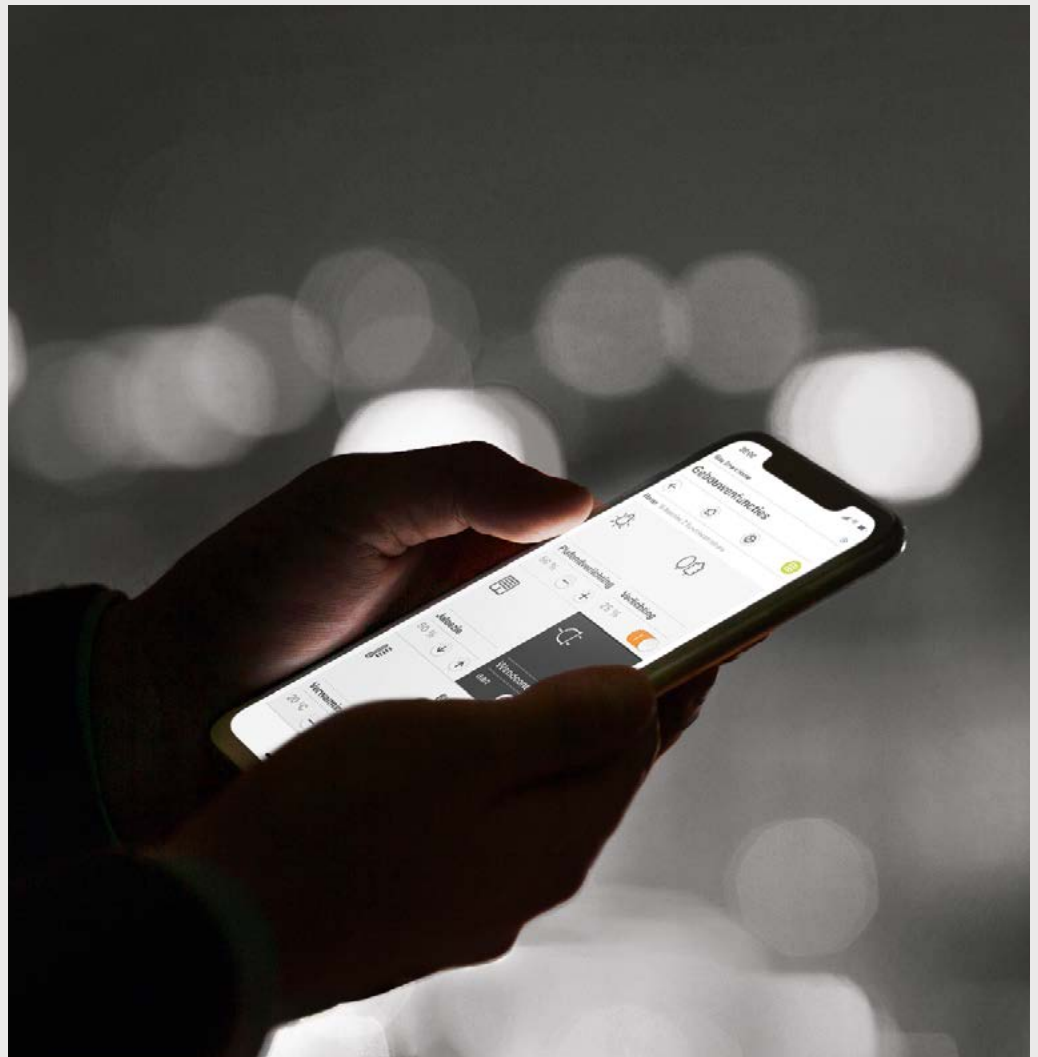

Alles onder controle, ook onderweg.

Betrouwbaar en intelligent de omgeving aansturen.

Met het bedienings-element Gira G1 kunnen alle functies van het volledige Smart Home – licht, jaloezie, verwarming en nog veel meer – intuïtief worden aangestuurd.

Met de G1 kunnen bijvoorbeeld de jaloezieën in de slaapkamer omlaag worden bewogen of het licht in de kinderkamer worden uitgeschakeld, zonder naar de kamer te hoeven lopen.

Sfeer voorgeprogrammeerd via app en spraakcommando's.

Afhankelijk van het systeem waarvoor u kiest, is de besturing ook op afstand mogelijk. Namelijk via de Gira app. Comfortabel vanaf de bank of onderweg (mogelijk bij eNet en KNX).

U heeft altijd alle functies onder controle zonder ervoor te moeten opstaan. Ook de spraakbesturing via Google Assistant of Amazon Alexa kan worden gebruikt om het Smart Home aan te sturen.