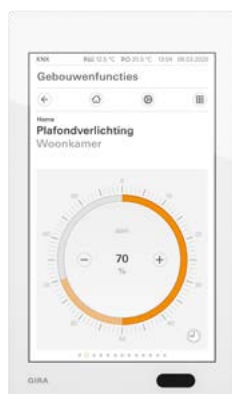

Alles onder controle, ook onderweg.

Betrouwbaar en intelligent de omgeving aansturen.

Met het bedienings-element Gira G1 kunnen alle functies van het volledige Smart Home – licht, jaloezie, verwarming en nog veel meer – intuïtief worden aangestuurd.

Met de G1 kunnen bijvoorbeeld de jaloezieën in de slaapkamer omlaag worden bewogen of het licht in de kinderkamer worden uitgeschakeld, zonder naar de kamer te hoeven lopen.