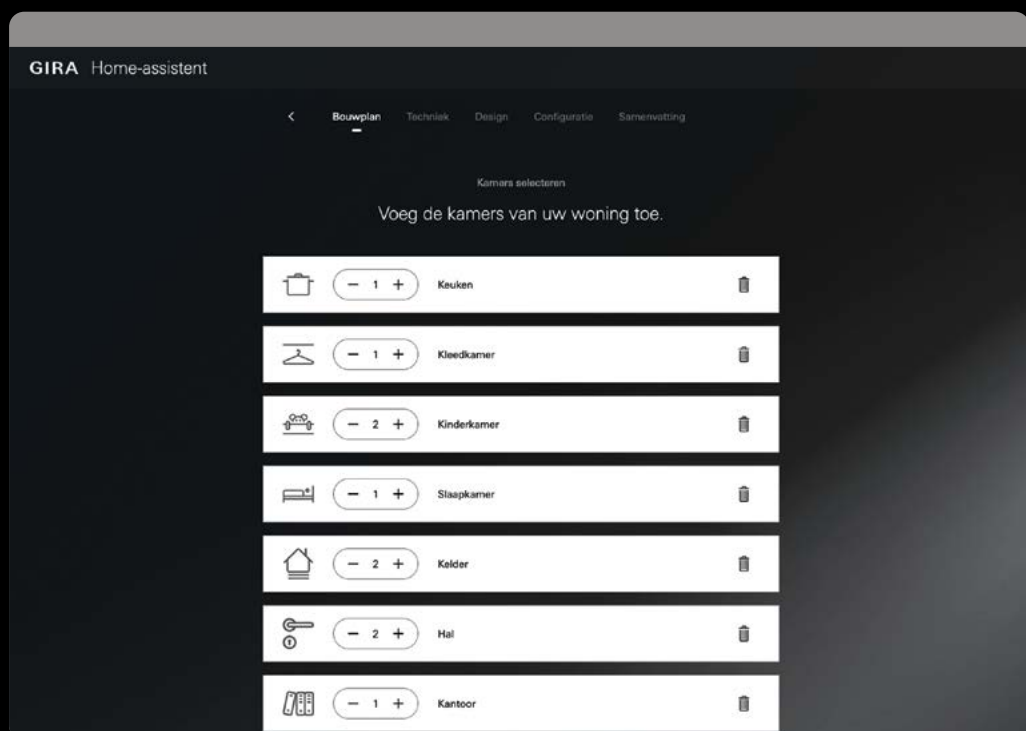

Het intelligente huis individueel gepland.

Neem 10 minuten de tijd om met de Gira Home Assistant de passende oplossing voor uzelf en uw huis te ontdekken, van slimme schakelaars tot complete oplossingen voor een verbonden Smart Home.

Beantwoord heel eenvoudig enkele vragen over uw bouwproject, uw wensen en eisen. Daarna ontvangt u onze individuele aanbeveling voor uw Smart Home.

[gira.nl/
home-assistent](https://gira.nl/home-assistent)