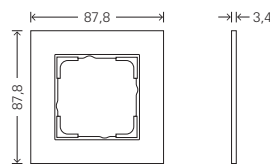

Gira E2 opbouw

Zuiver wit glanzend (vergelijkbaar met RAL 9010)

Gira E2, afmetingen in mm

Afdekraam 1-voudig:	B 80,8	H 80,8	D 9,3
Afdekraam 1,5-voudig:	B 80,8	H 121,4	D 9,3
Afdekraam 2-voudig:	B 80,8	H 151,9	D 9,3
Afdekraam 3-voudig:	B 80,8	H 223,4	D 9,3
Afdekraam 4-voudig:	B 80,8	H 294,7	D 9,3
Afdekraam 5-voudig:	B 80,8	H 366,0	D 9,3

Hoekradius thermoplast:	R 0,5
Hoekradius edelstaal:	R 2,5

Gira E2 vlakke inbouw, afmetingen in mm

Afdekraam 1-voudig:	B 87,8	H 87,8	D 3,4
Afdekraam 2-voudig:	B 87,8	H 158,9	D 3,4
Afdekraam 3-voudig:	B 87,8	H 230,3	D 3,4
Afdekraam 4-voudig:	B 87,8	H 301,5	D 3,4

Hoekradius thermoplast:	R 0,5
Hoekradius edelstaal:	R 2,5

Gira E2 opbouw, afmetingen in mm

Afdekraam 1-voudig:	B 80,8	H 80,8	D 59,2
Hoekradius thermoplast:	R 0,5		