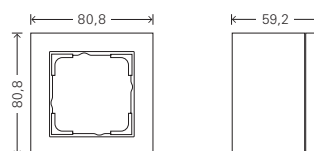

Gira E2 opbouw

Zuiver wit glanzend (vergelijkbaar met RAL 9010)

Gira E2, afmetingen in mm

Afdekraam 1-voudig:	B 80,8	H 80,8	D 9,3
Afdekraam 1,5-voudig:	B 80,8	H 121,4	D 9,3
Afdekraam 2-voudig:	B 80,8	H 151,9	D 9,3
Afdekraam 3-voudig:	B 80,8	H 223,4	D 9,3
Afdekraam 4-voudig:	B 80,8	H 294,7	D 9,3
Afdekraam 5-voudig:	B 80,8	H 366,0	D 9,3

Hoekradius thermoplast:	R 0,5
Hoekradius edelstaal:	R 2,5

Gira E2 vlakke inbouw, afmetingen in mm

Afdekraam 1-voudig:	B 87,8	H 87,8	D 3,4
Afdekraam 2-voudig:	B 87,8	H 158,9	D 3,4
Afdekraam 3-voudig:	B 87,8	H 230,3	D 3,4
Afdekraam 4-voudig:	B 87,8	H 301,5	D 3,4

Hoekradius thermoplast:	R 0,5
Hoekradius edelstaal:	R 2,5

Gira E2 opbouw, afmetingen in mm

Afdekraam 1-voudig:	B 80,8	H 80,8	D 59,2
Hoekradius thermoplast:	R 0,5		