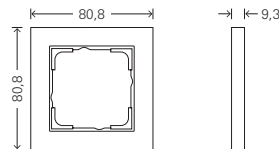

Technische gegevens

Platform:	System 55
Materiaal:	thermoplast (PC), edelstaal inbouw
Montagewijze:	
Beschermingsklasse standaardmontage:	IP20, IP44
Beschermingsklasse vlakke inbouw:	IP20

Let op

- Op grond van de constructie kunnen niet alle functies vlak met het afdekraam in het schakelaarprogramma Gira E2 worden gemonteerd.
- Afdekramen voor de gebruikelijke inbouwmontage zijn verkrijgbaar in de varianten 1- tot 5-voudig, voor de 3 mm vlakke montage op de wand in de varianten 1- tot 4-voudig.
- Profiel 55 voor de uitbreiding opbouw 1- tot 8-voudig

Gira E2 opbouw

Zuiver wit glanzend (vergelijkbaar met RAL 9010)

Gira E2, afmetingen in mm

Afdekraam 1-voudig:	B 80,8	H 80,8	D 9,3
Afdekraam 1,5-voudig:	B 80,8	H 121,4	D 9,3
Afdekraam 2-voudig:	B 80,8	H 151,9	D 9,3
Afdekraam 3-voudig:	B 80,8	H 223,4	D 9,3
Afdekraam 4-voudig:	B 80,8	H 294,7	D 9,3
Afdekraam 5-voudig:	B 80,8	H 366,0	D 9,3

Hoekradius thermoplast:	R 0,5
Hoekradius edelstaal:	R 2,5

Gira E2 vlakke inbouw, afmetingen in mm

Afdekraam 1-voudig:	B 87,8	H 87,8	D 3,4
Afdekraam 2-voudig:	B 87,8	H 158,9	D 3,4
Afdekraam 3-voudig:	B 87,8	H 230,3	D 3,4
Afdekraam 4-voudig:	B 87,8	H 301,5	D 3,4