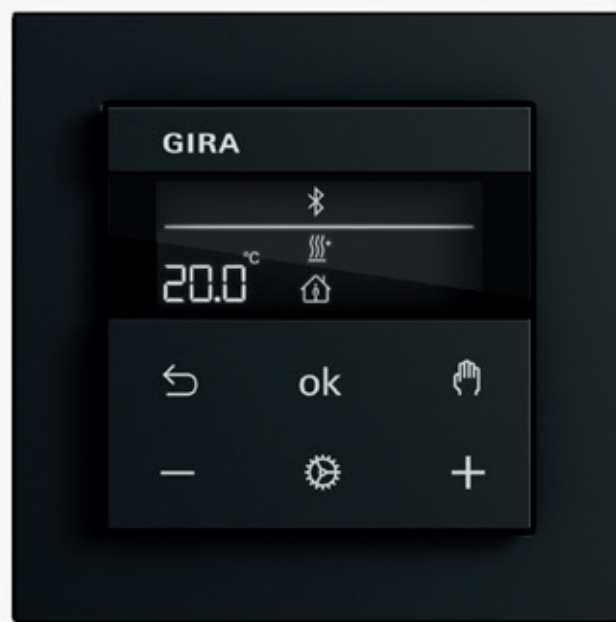

Gira / Smart Home

Más información.