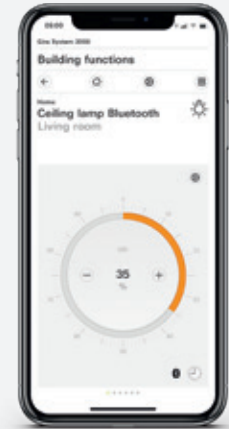

# Aplicaciones Gira

Controle la tecnología para edificios con un dispositivo portátil desde cualquier lugar de la casa o durante los desplazamientos.

Descargue las aplicaciones de Gira y pruebe la versión de demostración.

Aplicación  
Gira HomeServer

Aplicación  
Gira Smart Home

Aplicación  
Gira System 3000

Aplicación  
eNet Smart Home

Aplicación  
Gira Keyless In

Aplicación  
Gira DCS mobile