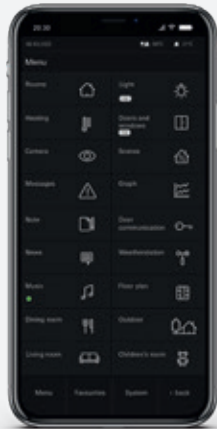

## ⊕ Aspectos destacados

---

Radio WLAN, reproducción de música y despertador en uno.

Fácil de configurar y controlar mediante aplicación.

Recepción de emisoras en todo el mundo.

Se puede crear una lista personal de favoritos.

# Aplicaciones Gira

Controle la tecnología para edificios con un dispositivo portátil desde cualquier lugar de la casa o durante los desplazamientos.

Descargue las aplicaciones de Gira y pruebe la versión de demostración.

Aplicación  
Gira HomeServer

Aplicación  
Gira Smart Home

Aplicación  
Gira System 3000

Aplicación  
eNet Smart Home

Aplicación  
Gira Keyless In

Aplicación  
Gira DCS mobile