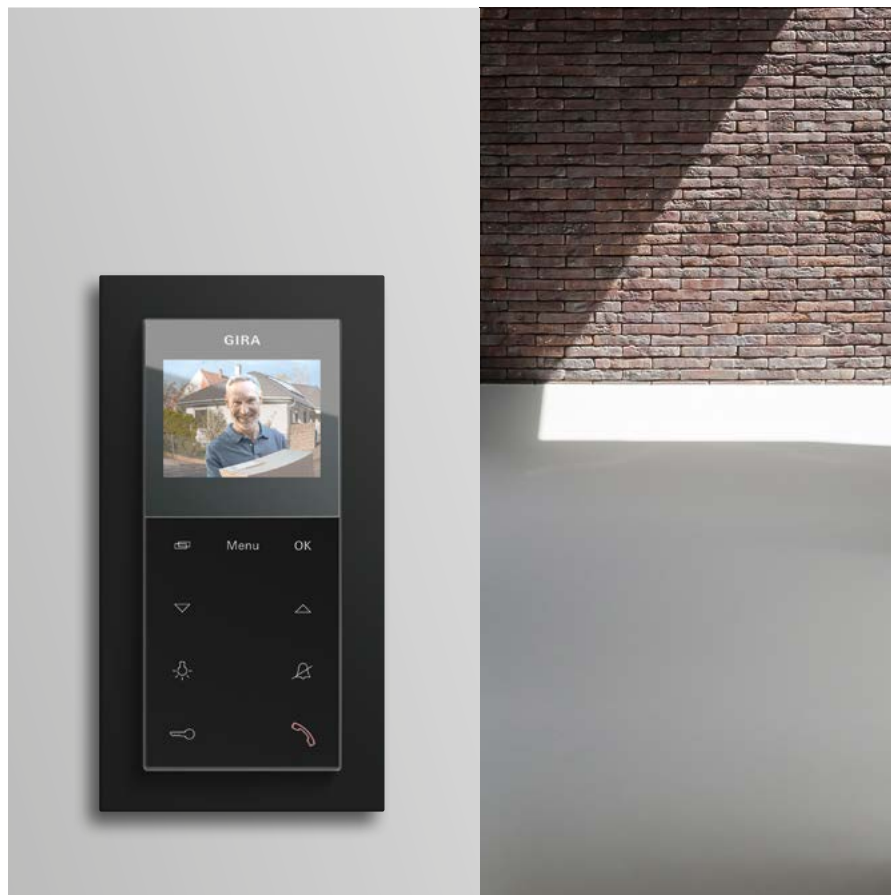

永不过时的流行趋势。

迷人的外观设计，令人惊喜的绝佳手感。传统优良的开关产品系列 Gira E2 现又增加一款全新的表面设计：黑色亚光。高雅时尚、吸人眼球的独家风格——简明的造型语言，优雅的设计。无论是私人空间还是商业环境，都是高档室内设计的不二之选。与 Gira System 55 的广泛功能范围搭配使用，Gira E2 黑色亚光完全适合各种各样新潮并满足未来需要的电气安装。

Gira E2, 触摸开关黑色亚光

Gira E2、System 3000 百叶窗和定时器显示，黑色亚光

Gira E2 开关产品系列黑色亚光型号为所有房间增添设计风格。无论是触摸开关，普通的插座还是按键传感器，都独具风味。并且能提高整栋建筑的实用功能性。

Gira E2，明装式可视室内机，黑色亚光

Gira E2 平贴式安装， 触摸开关黑色亚光

Gira E2, 按键传感器, 黑色亚光

Gira E2 黑色亚光

Gira E2 开关产品系列的安装通过
欧盟圆形安装盒或空心墙插座完
成。