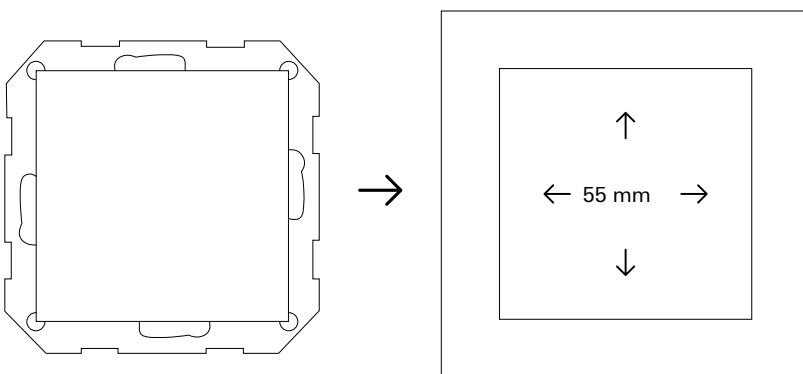

Gira Studio 暗装式玻璃材质黑色，触摸开关黑色亚光

Gira System 55

成功故事不断延续：黑色亚光。
全新表面。

Gira System 55 中的黑色亚光

Gira System 55 现在也提供新的款型：时尚的黑色亚光内芯和功能，进一步完善各种高档设计内饰的风格。同时也开放了几乎无限制的功能多样性。从普通开关到按键传感器，始终实现所需功能。

所有内芯的规格 尺寸

Gira System 55 的中央内芯和盖板适合各种 Gira 开关产品的盖板边框以及 Gira Profil 55 和 Gira 模块化功能柱。