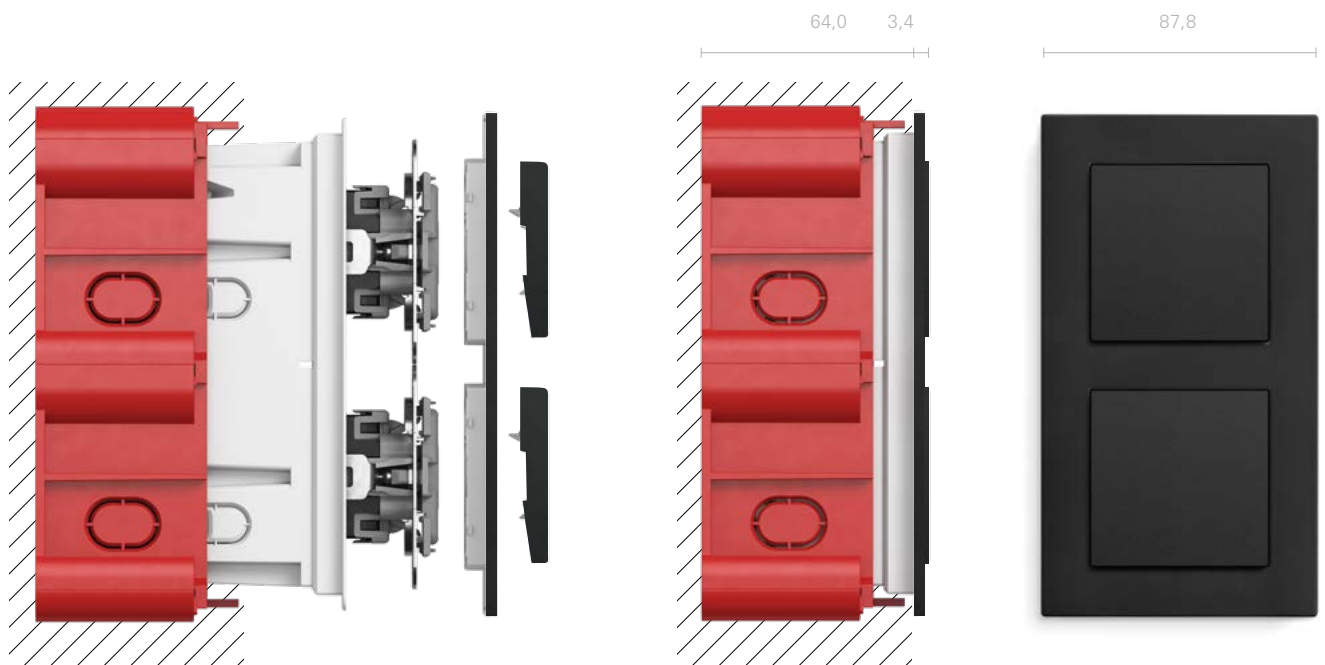

角半径：2.5 mm [不锈钢]，0.5 mm [热塑性塑料]

Gira E2 平贴式安装 边框类型 / 尺寸 (单位 mm)

1 位	2 位	2 位无中间框	3 位	4 位
宽 87.8 高 87.8 深 3.4	宽 87.8 高 158.9 深 3.4	宽 87.8 高 158.9 深 3.4	宽 87.8 高 230.3 深 3.4	宽 87.8 高 301.5 深 3.4

* 仅提供热塑性塑料材质

角半径：2.5 mm [不锈钢]，0.5 mm [热塑性塑料]

Gira E2

边框类型 / 尺寸 (单位 mm)

安装在欧盟圆形安装盒内。

Gira E2 平贴式安装

边框类型 / 尺寸 (单位 mm)

用 Gira 设备盒或暗装式安装盒装入空心墙或砖墙中

Gira Studio