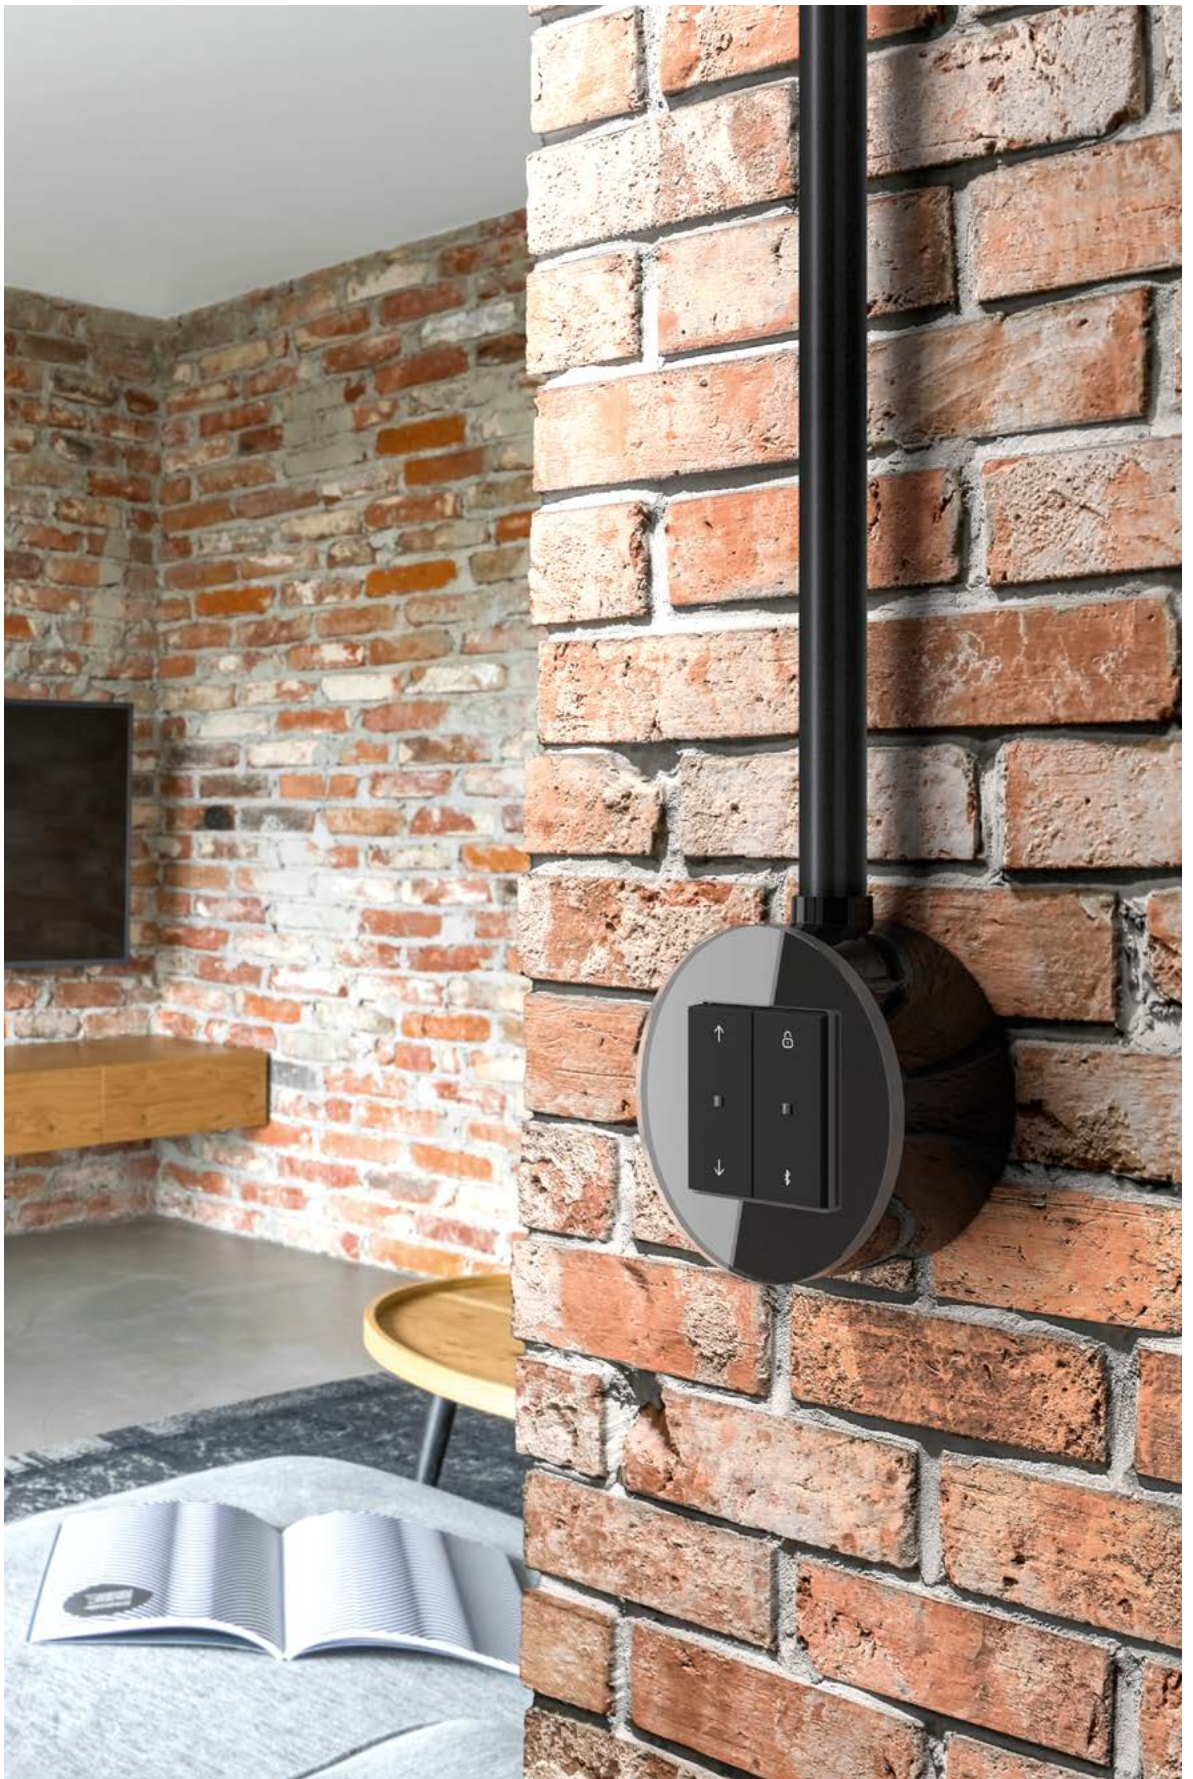

Gira Studio 明装式玻璃材质黑色， System 3000 百叶窗定时器 Bluetooth 黑色亚光