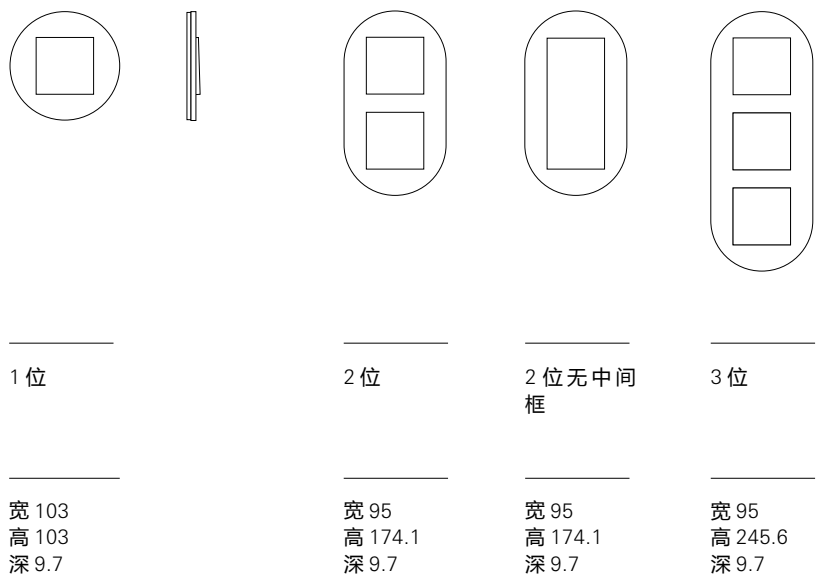

角半径：2.5 mm [不锈钢]，0.5 mm [热塑性塑料]

Gira E2 平贴式安装 边框类型 / 尺寸 (单位 mm)

1 位	2 位	2 位无中间框	3 位	4 位
宽 87.8 高 87.8 深 3.4	宽 87.8 高 158.9 深 3.4	宽 87.8 高 158.9 深 3.4	宽 87.8 高 230.3 深 3.4	宽 87.8 高 301.5 深 3.4

* 仅提供热塑性塑料材质

Gira 设计团队, 拉德福尔姆瓦尔德

Gira Studio 暗装式 Standard 多个组合安装

边框类型 / 尺寸 (单位 mm)

平台

System 55

安装方式

暗装式, 1 位至 3 位, 2 位无中间框安装在商用标准的设备盒中

材质

玻璃材质白色和玻璃材质黑色

安装

垂直和水平

设计

Gira 设计团队, 拉德福尔姆瓦尔德

Gira E2 和 Gira Studio

Gira 选型组合器可快捷地呈现出实际直观的效果，以便了解 Gira

E2 和 Gira Studio 开关产品在真实环境中的效果并根据个人住宅风格进行调整。为此，Gira 选型组合器引人入胜的“Live View”模式需使用智能手机或平板电脑的摄像头。