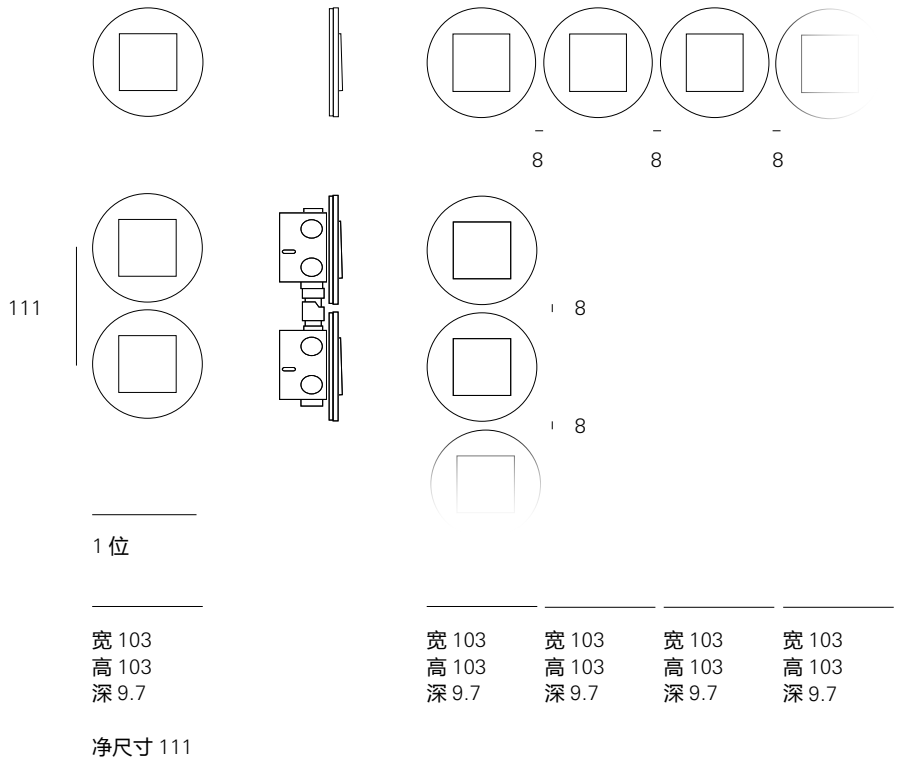

Gira Studio 暗装式多个组合并排安装

尺寸, 单位 mm

平台

System 55

安装方式

暗装式, 1 位

安装在欧盟圆形安装盒中, 可安装到具有间隔接口的设备盒中进行任意扩展

材质

玻璃材质白色和玻璃材质黑色

安装

垂直和水平

设计

Gira 设计团队, 拉德福尔姆瓦尔德