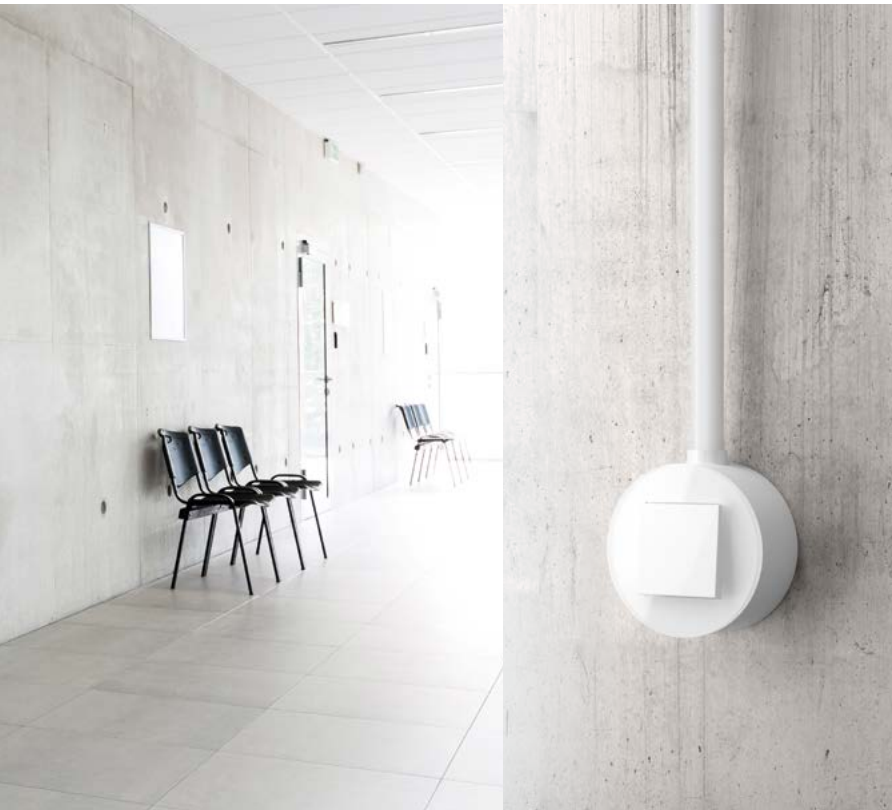

注重设计的 Gira Studio 明装式开关产品系列也是实现高品质安装的理想选择。它可以作为简单的解决方案进行安装，例如用于控制照明。Gira Studio 明装式也适合多个组合安装，水平或垂直安装皆可。与

Gira System 55 搭配使用，可以提供丰富多样的设计可能性以及几乎无限制的功能性。

Gira Studio 明装式玻璃材质白色，触摸开关，触摸开关 2 位框，纯白色高光

Gira Studio 明装式玻璃材质白色，触摸开关纯白色高光