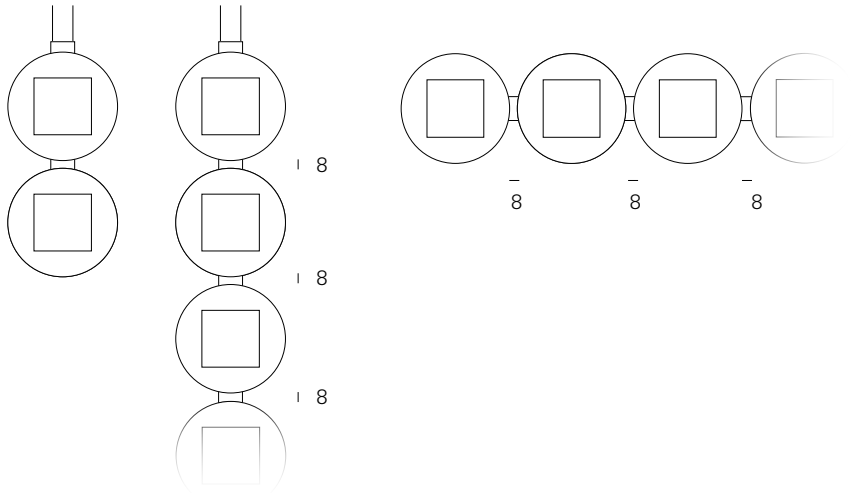

Gira Studio

平台

System 55

安装方式

明装式, 1 位

材质

外壳: 抗冲击、防碎裂、不含卤素的热塑性塑料 (PC), 颜色为黑色和白色

边框

玻璃材质黑色和玻璃材质白色

安装

垂直和水平

设计

Gira 设计团队,
拉德福尔姆瓦尔德

附件

带 M20 管道闸阀的管路适配器,
用于 15 x 15 mm 和 20 x 30 mm
管道, 连接接口可采用纯白色高光
和黑色高光

Gira Studio 明装式

尺寸, 单位 mm

宽 103
高 103
深 51.6

宽 103
高 103
深 51.6

宽 103
高 103
深 51.6

宽 103
高 103
深 51.6