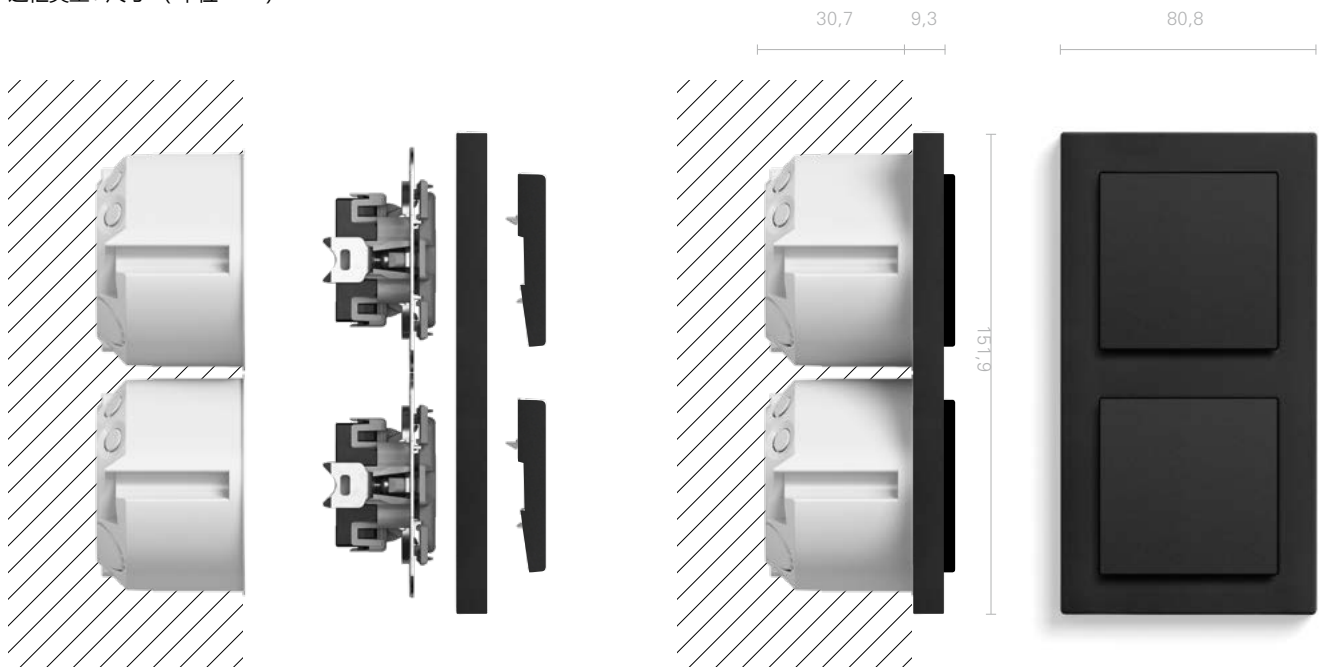

角半径：2.5 mm [不锈钢]，0.5 mm [热塑性塑料]

Gira E2 平贴式安装 边框类型 / 尺寸 (单位 mm)

1 位	2 位	2 位无中间框	3 位	4 位
宽 87.8 高 87.8 深 3.4	宽 87.8 高 158.9 深 3.4	宽 87.8 高 158.9 深 3.4	宽 87.8 高 230.3 深 3.4	宽 87.8 高 301.5 深 3.4

* 仅提供热塑性塑料材质

角半径：2.5 mm [不锈钢]，0.5 mm [热塑性塑料]

Gira E2

边框类型 / 尺寸 (单位 mm)

安装在欧盟圆形安装盒内。

Gira E2 平贴式安装

边框类型 / 尺寸 (单位 mm)

用 Gira 设备盒或暗装式安装盒装入空心墙或砖墙中

Gira Studio