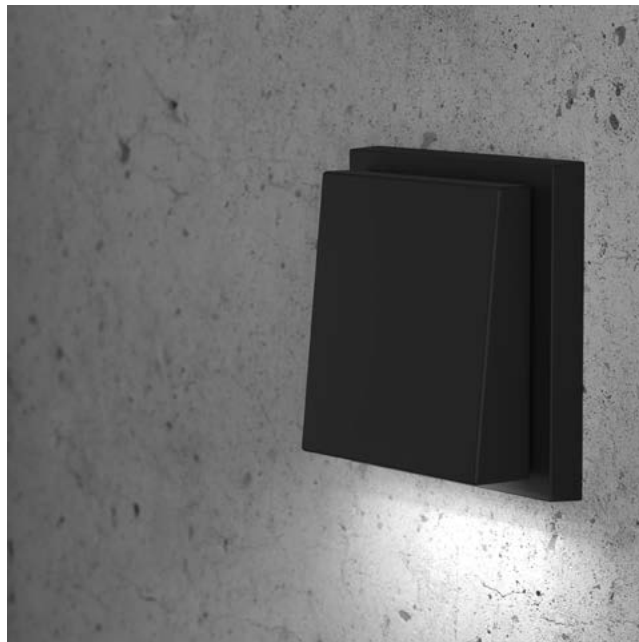

360°, 甚至可在运行期间更换。Plug & Light 为规划设计提供了更高的灵活性, 使电气安装工程师能够轻松安全地进行安装并使终端客户体验到灵活的室内照明。

www.plugandlight.com

2019 年 2 月起有售

Plug & Light (即插即亮) : Gira E2 , Gira 照明插座黑色亚光

泛光灯和射灯营造的环境氛围

Plug & Light 使室内照明设计智能化，也使照明控制变得异常简单。用于与开关设计相匹配的无闪光可调光照明装置。此开放式系统不仅可用于最常用的暗装式暗盒，还同样适用于英标产品，并且除了控制系统外，还重新设计了所属照明装置面板的操作方式。Gira Plug & Light 产品包括 Gira 射灯，可用作阅读灯或者转动 180° 后作为舒适的间接光源使用。另外也提供 Gira 泛光灯，可用作工作位置照明或者引导灯。所有 Plug & Light 产品均提供纯白色高光和黑色亚光款型。

Plug & Light（即插即亮）：Gira E2，Gira 泛光灯黑色亚光

Plug & Light（即插即亮）：Gira E2，Gira 射灯黑色亚光

Plug & Light (即插即亮) : Gira E2, Gira 射灯黑色亚光, 按键传感器, Gira E2 平贴式安装 USB 接线盒, 黑色亚光

Gira E2

平台

System 55

安装方式

暗装式