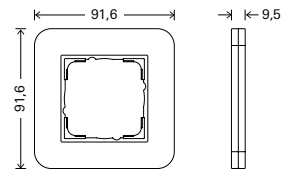

schmitz Visuelle Kommunikation

Gira Designkonfigurator

www.designkonfigurator.gira.de

Gira E3 – Harmonische Form, dezente Farben

Sanfte Konturen, ein Spektrum aus dezenten Farbtönen und eine matte Soft-Touch-Oberfläche prägen das Schalterprogramm Gira E3 aus dem Gira System 55. Aus der Kombination der Trägerrahmen und Einsätze in den Farben Anthrazit und Reinweiß glänzend mit Deckrahmen in sechs harmonischen Farben ergibt sich eine Vielzahl unterschiedlicher Designvarianten.

Merkmale

- Mehr als 300 Funktionen verfügbar.
- Abgerundete Konturen für harmonisches Ambiente.
- Geeignet für senkrechte und waagerechte Installation.
- Deckrahmen in sechs Farbvarianten:
Matte, pflegeleichte Soft-Touch-Oberfläche in fünf dezenten Farbtönen.
Puristische Variante ganz in Reinweiß glänzend.
- Deckrahmen mit Soft-Touch-Oberfläche erhältlich mit Trägerrahmen in Reinweiß glänzend oder Anthrazit.
- Kunststoff: halogenfreies, schlag- und bruchsicherer Thermoplast.
- Unterputz-Installation (IP20).

Technische Daten

Plattform:	System 55
Material:	Thermoplast (PC)
Installationsart:	Unterputz
Schutzart:	IP20

Abmessungen in mm

Abdeckrahmen 1fach:	B 91,6	H 91,6	T 9,5
Abdeckrahmen 2fach:	B 91,6	H 162,7	T 9,5
Abdeckrahmen 3fach:	B 91,6	H 234,2	T 9,5
Abdeckrahmen 4fach:	B 91,6	H 305,5	T 9,5
Abdeckrahmen 5fach:	B 91,6	H 376,8	T 9,5