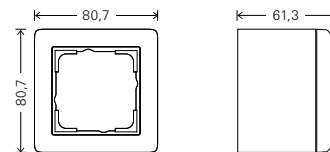

Technische Daten

Plattform:	System 55
Material:	Thermoplast (PC)
Installationsart:	Unterputz (Standard) Aufputz
Schutzart:	IP20, IP44

Abmessungen in mm

Abdeckrahmen 1fach:	B 80,7	H 80,7	T 11,4
Abdeckrahmen 1,5fach:	B 80,7	H 121,2	T 11,4
Abdeckrahmen 2fach:	B 80,7	H 151,8	T 11,4
Abdeckrahmen 3fach:	B 80,7	H 223,3	T 11,4
Abdeckrahmen 4fach:	B 80,7	H 294,6	T 11,4
Abdeckrahmen 5fach:	B 80,7	H 365,9	T 11,4

Gira Standard 55 Aufputz, Abmessungen in mm

Abdeckrahmen 1fach:	B 80,7	H 80,7	T 61,3
---------------------	--------	--------	--------

Eckradius: R 4 (ca.)