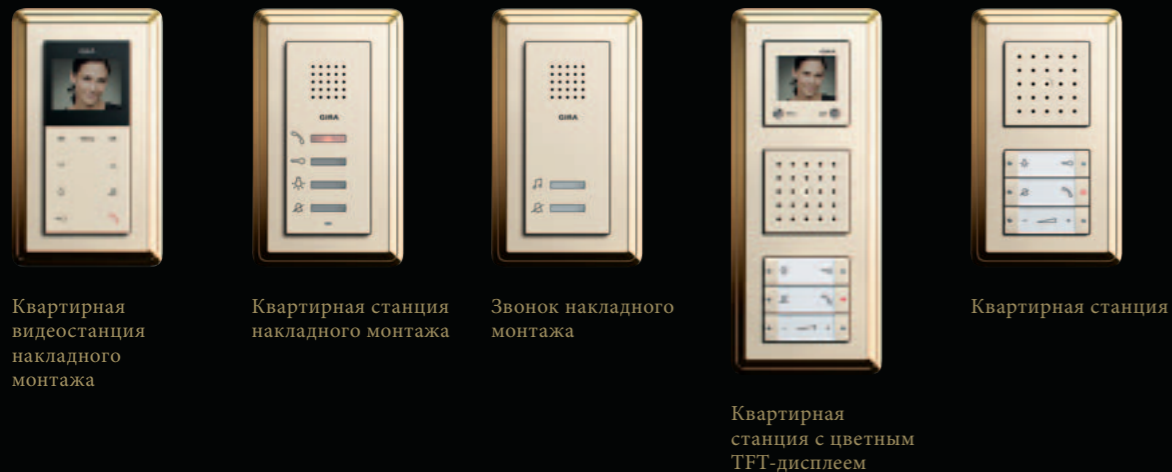

Gira ClassiX латунь-кремовый

Квартирная видеостанция накладного монтажа, кремовый глянцевый

Gira ClassiX бронза-черный
Карточный выключатель, бронза

Gira ClassiX Art бронза-кремовый
Радиоприемник RDS, кремовый глянцевый

Розетка, выключатель и переговорное устройство на двери квартиры из одной серии выключателей – все это предлагает домофонная система Gira. В ассортименте имеются различные квартирные видео- и аудиостанции с функцией громкой связи или трубкой. Для расположения снаружи здания Gira предлагает дверные станции из высококачественной стали в серии выключателей TX_44 и для интеграции в стойки, например у ворот.