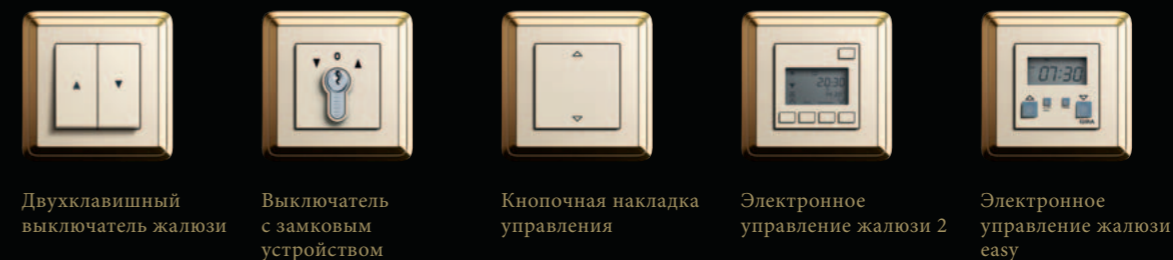

Двухклавишный выключатель жалюзи
Выключатель с замковым устройством
Кнопочная накладка управления
Электронное управление жалюзи 2
Электронное управление жалюзи easy