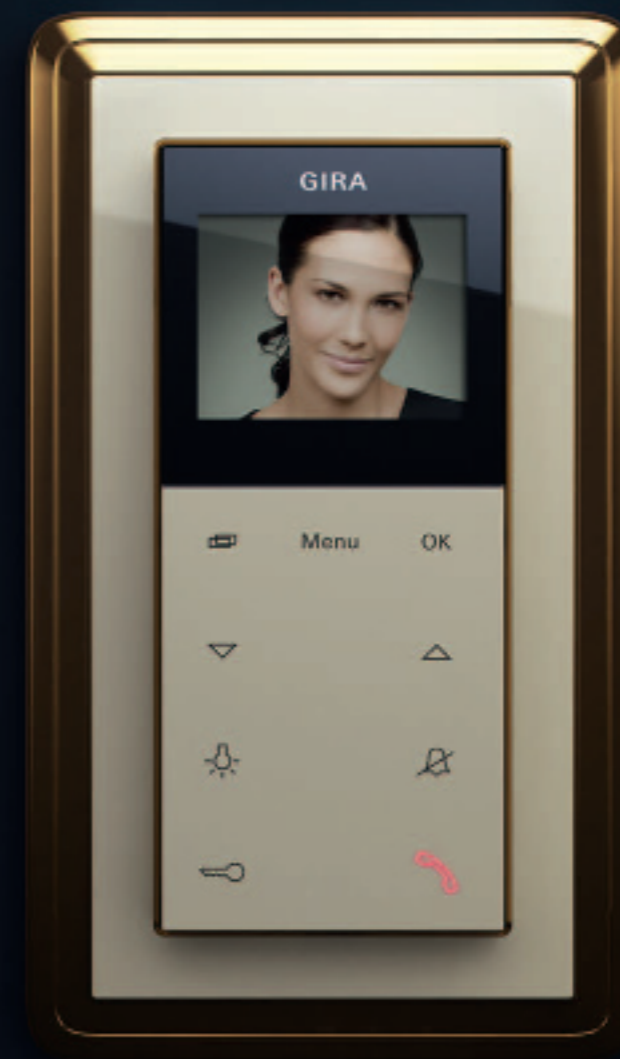

Gira ClassiX Art
бронза-кремовый
кнопочный выключа-
тель Gira, бронза

Gira ClassiX Art
бронза-черный
кнопочный выключа-
тель Gira, бронза

Многообразие функций

Более 280 интеллектуальных функций

Традиционный внешний вид рамок элегантно дополняется современным функционалом: в серию выключателей Gira ClassiX могут быть интегрированы более 280* изделий для надежного, комфортабельного и экономичного проживания – от розетки и домофонной системы до многочисленных компонентов интеллектуальной системы управления зданием KNX/EIB.

Gira ClassiX Art латунь-кремовый
Сенсорный выключатель 3 Plus 5-клавишный, латунь

*Обзор имеющихся в распоряжении вариантов цветов и материалов дается в каталоге Gira.

Gira ClassiX Art латунь-черный

Сенсорный выключатель 3 Plus 2-клавишный, латунь и сенсорный выключатель 3 Komfort 3-клавишный, латунь