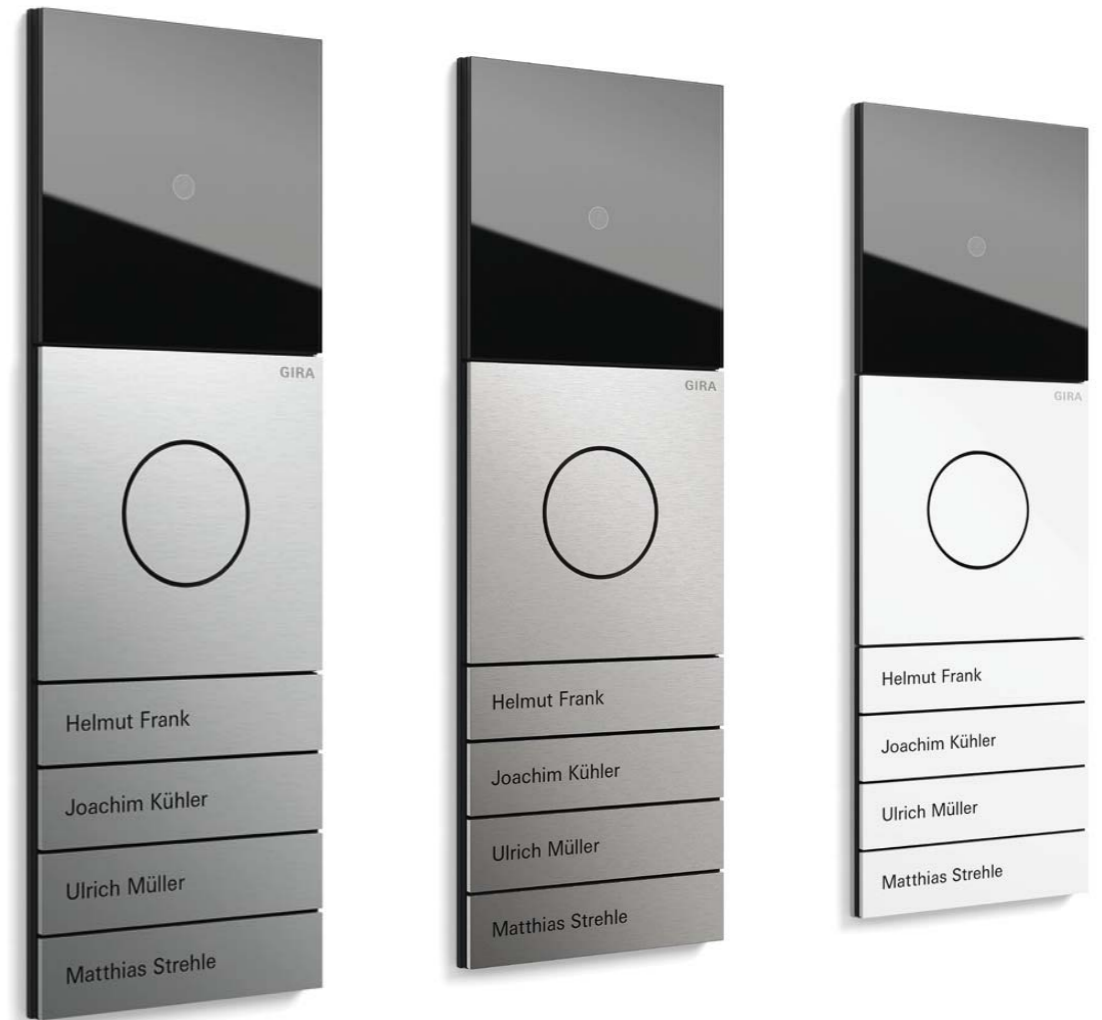

Gira KNX systeem Système KNX Gira

44 | Gira tastsensor 3, Gira E22 Edel staal
Tastsensor 3 Gira, Gira E22 Acier Inoxydable

45 | Gira tastsensor 3, Gira E2
Tastsensor 3 Gira, Gira E2

Gira deurcommunicatiesysteem

Système de communication de porte Gira

46 | Gira huisstation video opbouw passend bij het schakelaarprogramma, Gira Esprit, glas zwart/zuiver wit glanzend
Station d'appartement vidéo pour montage apparent Gira, assortie au programme d'interrupteurs, Gira Esprit, verre noir/blanc brillant