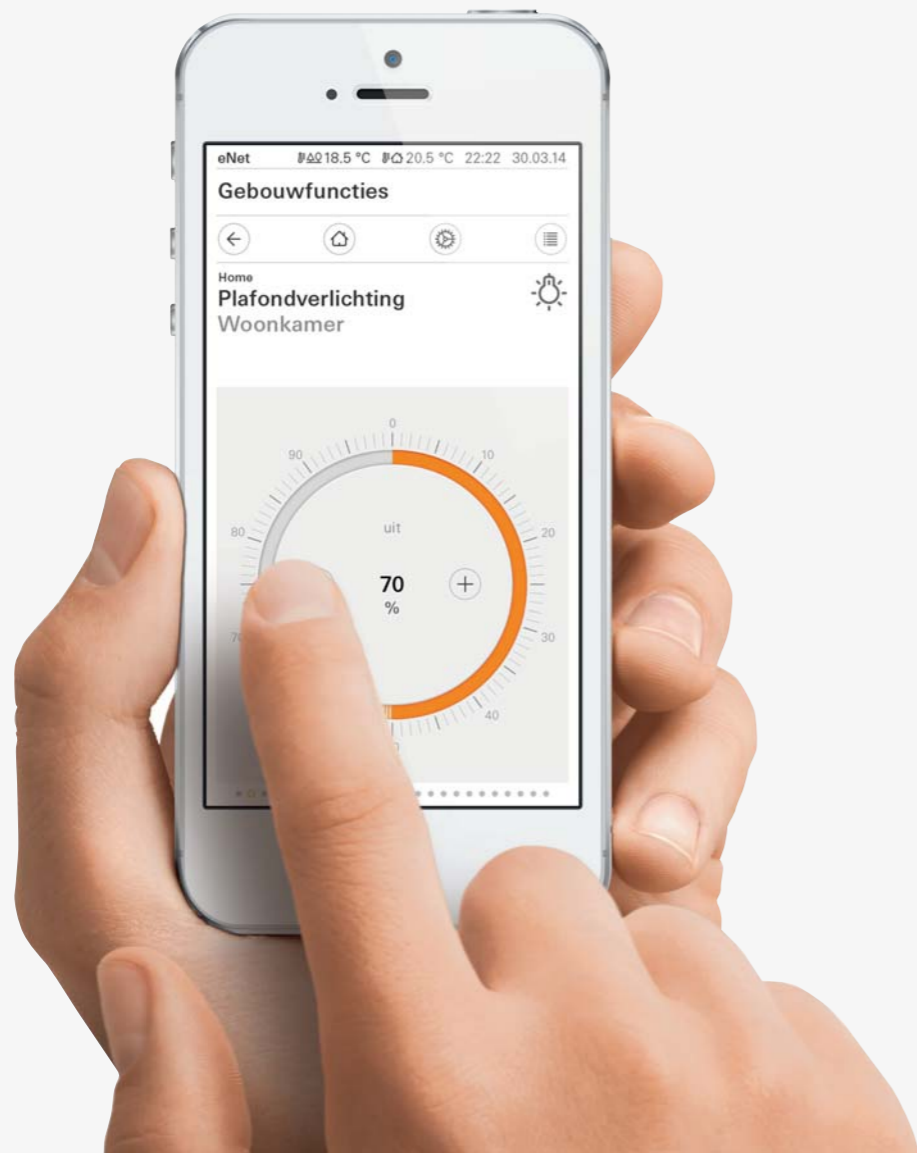

Gira eNet

Gira rookmelder Dual Q Détecteur de fumée Dual Q Gira