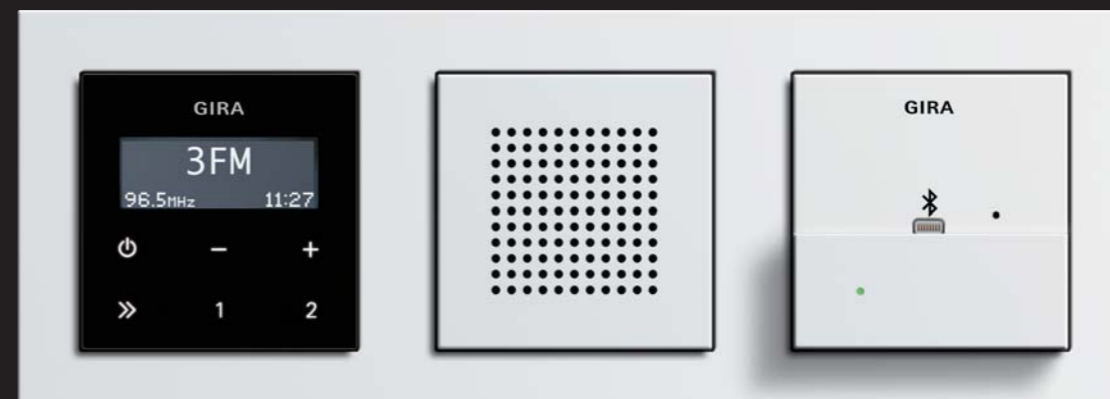

Système de communication de porte Gira

46 | Gira huisstation video opbouw passend bij het schakelaarprogramma, Gira Esprit, glas zwart/zuiver wit glanzend
Station d'appartement vidéo pour montage apparent Gira, assortie au programme d'interrupteurs, Gira Esprit, verre noir/blanc brillant

Gira data- en communicatie-aansluittechniek Technique de raccordement informatique et de communication Gira

51 | Gira data- en communicatie-aansluittechniek, Gira E2, zuiver wit glanzend
Technique de raccordement informatique et de communication Gira, Gira E2, blanc brillant

Gira USB-voedingseenheid Alimentation USB Gira

Gira radio RDS met docking station Radio RDS Gira avec station d'accueil

Gira eNet

Gira rookmelder Dual Q Détecteur de fumée Dual Q Gira

Gira Sensotec LED

Gira LED-verlichting Eclairage LED Gira